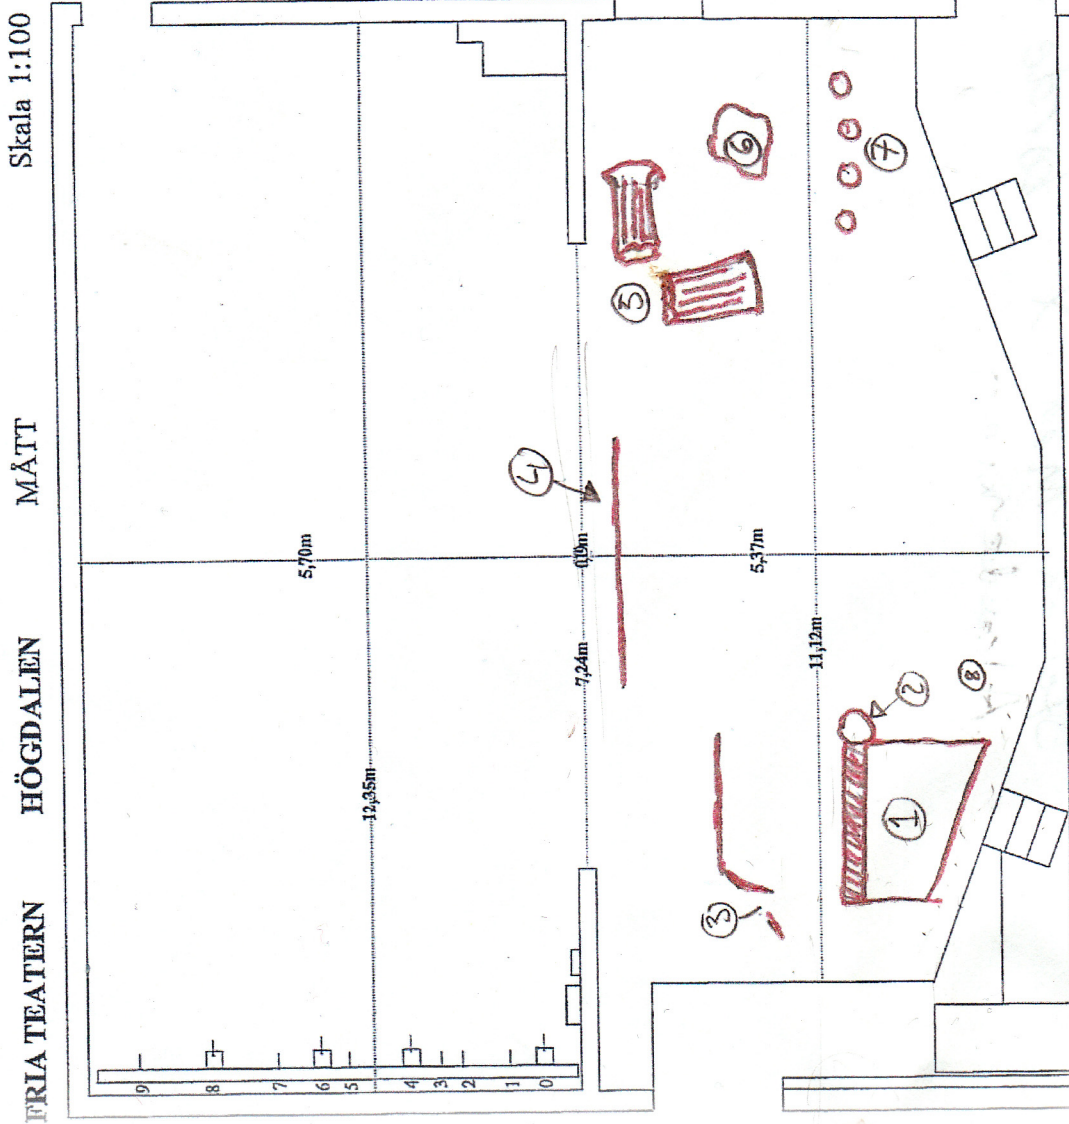

Akt 2

① vassäng

- På hjul
- sitta på i bakkant

Höjd tak: 6,0m
Höjd rå: 5,80m

② Kolonn för att symbolisera dörröppning. Ska ge ifrån sig ljud när man knackar.

③ Dörr in till ett porrigt rum

Höjd tak förscen: 5,32m

Höjd rå förscen: 5,02m

Höjd prosc.öppning: 4,16m

④ plank, 2-delad se akt 1

⑤ trasig kolonn att sitta på

⑥ Sten att sitta på

⑦ mindre stenar

⑧ sten med X på