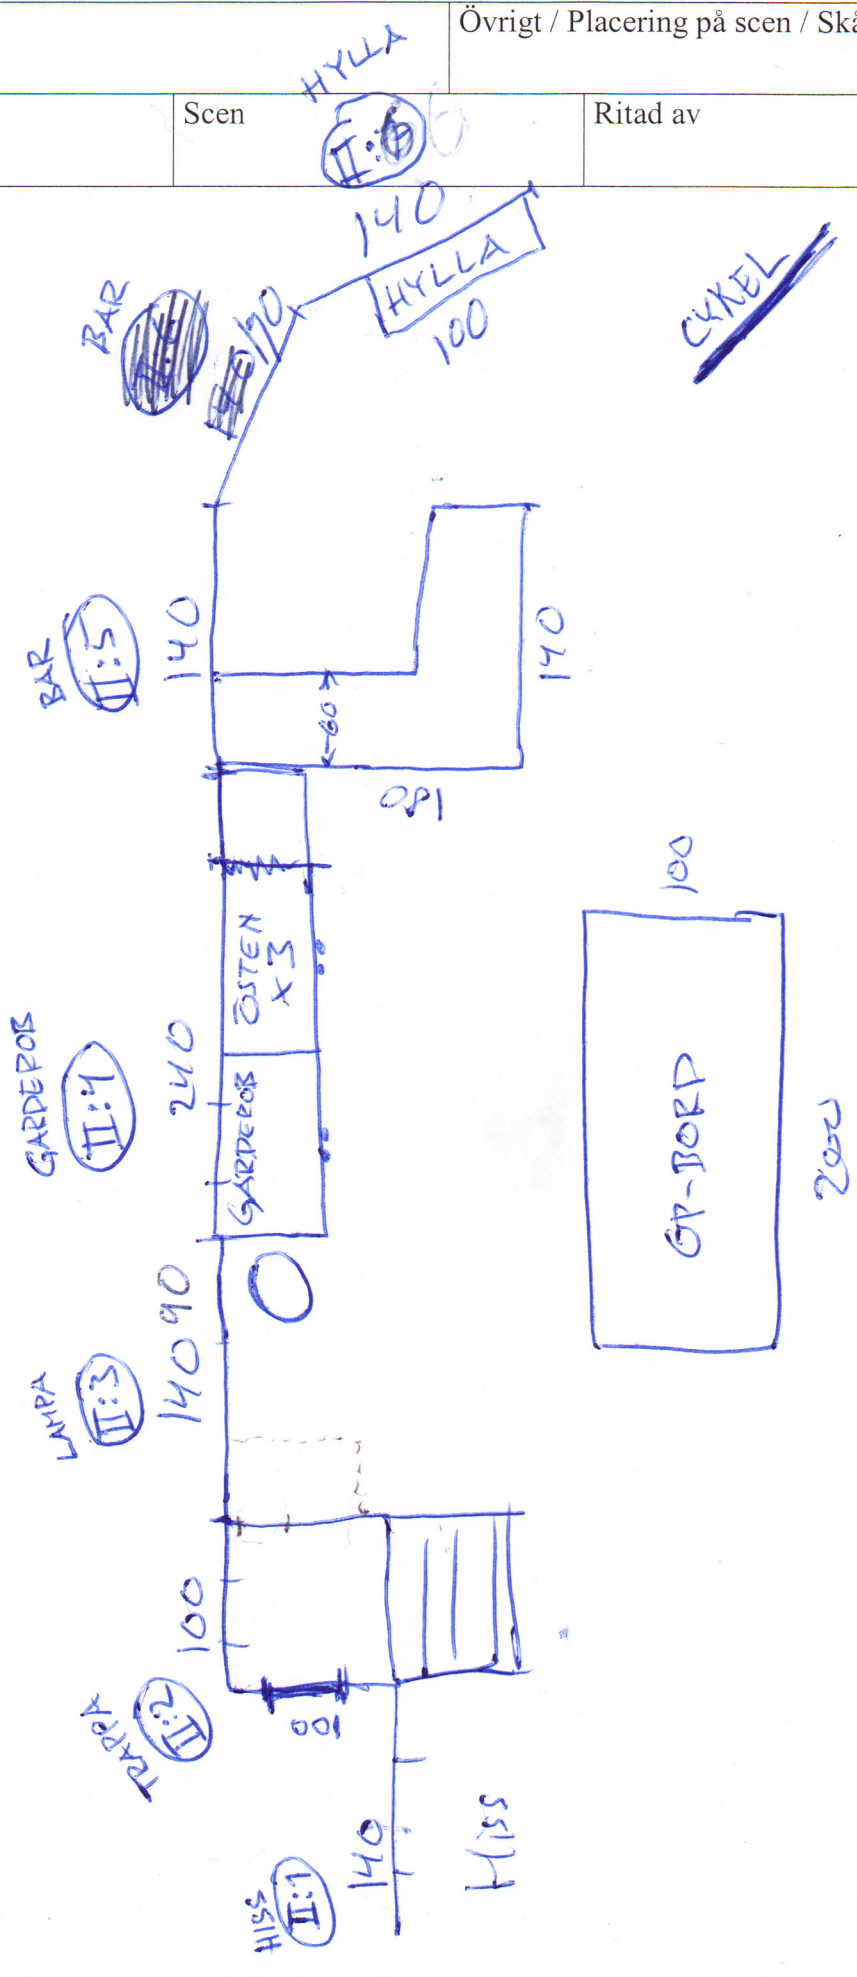

"Namn"

Övrigt / Placering på scen / Skådisrekvisita

Akt

Scen

Ritad av

# AKT II

DÄR

HÄR

|                        |                     |  |  |
|------------------------|---------------------|--|--|
| "Namn"<br>"Huvud"-skåp |                     | Övrigt / Placering på scen / Skådisrekvisita |  |
| Akt<br>II              | Scen<br>Genomgående | Ritad av<br>Mats Burhenner                   |  |

Huvudena sticker upp i över skåpet  
 Kropparna "förvaras" i neder skåpet.  
 Hjul för att den ska gå all  
 rulla av scen i slutet av akten.

|        |            |  |                |
|--------|------------|--|----------------|
| "Namn" | Bardi shen | Övrigt / Placering på scen / Skådisrekvisita |                |
| Akt    | II         | Scen   | Ritad av<br>FK |