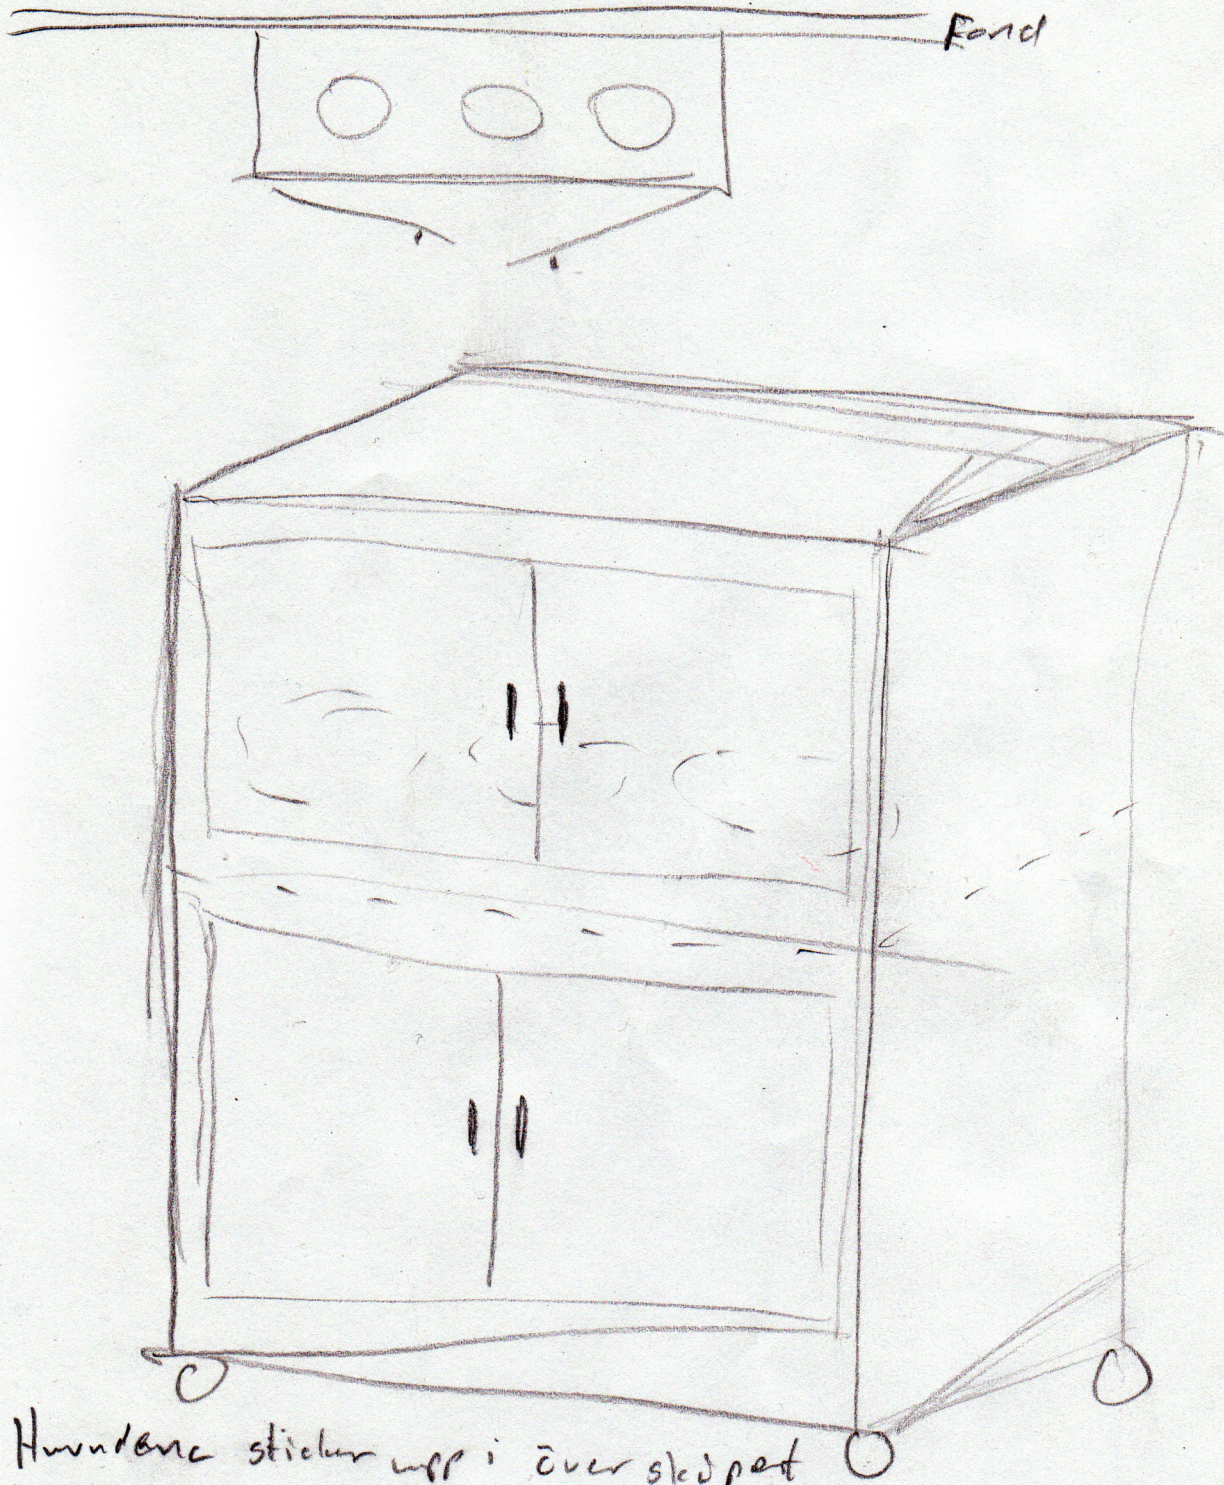

# AKT II

DÄR

HÄR

|                        |                     |  |  |
|------------------------|---------------------|--|--|
| "Namn"<br>"Huvud"-skåp |                     | Övrigt / Placering på scen / Skådisrekvisita |  |
| Akt<br>II              | Scen<br>Genomgående | Ritad av<br>Mats Burhenner                   |  |

Huvudena sticker upp i över skåpet  
 Kropparna "förvaras" i neder skåpet.  
 Hjul för att den ska gå all  
 rulla av scen i slutet av akten.

|        |            |  |                |
|--------|------------|--|----------------|
| "Namn" | Bardi shen | Övrigt / Placering på scen / Skådisrekvisita |                |
| Akt    | II         | Scen   | Ritad av<br>FK |