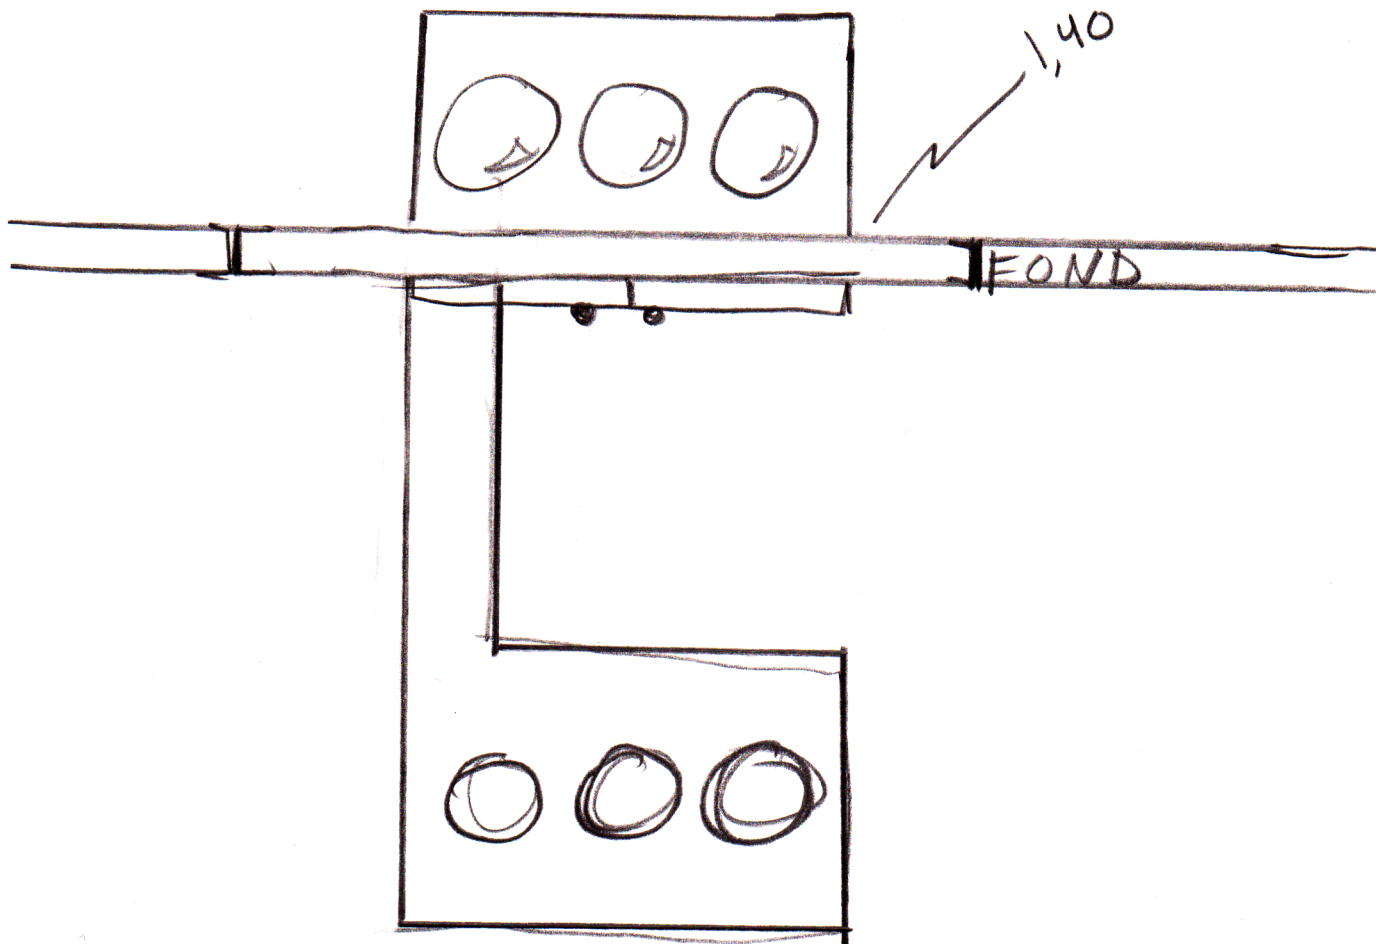

# AKT II

DÄR

HÄR

|                        |                     |  |  |
|------------------------|---------------------|--|--|
| "Namn"<br>"Huvud"-skåp |                     | Övrigt / Placering på scen / Skådisrekvisita |  |
| Akt<br>II              | Scen<br>Genomgående | Ritad av<br>Mats Burhenner                   |  |

Huvudena sticker upp i över skåpet  
 Kropparna "förvaras" i neder skåpet.  
 Hjul för att den ska gå all  
 rulla av scen i slutet av akten.

|        |            |  |                |
|--------|------------|--|----------------|
| "Namn" | Bardi shen | Övrigt / Placering på scen / Skådisrekvisita |                |
| Akt    | II         | Scen   | Ritad av<br>FK |