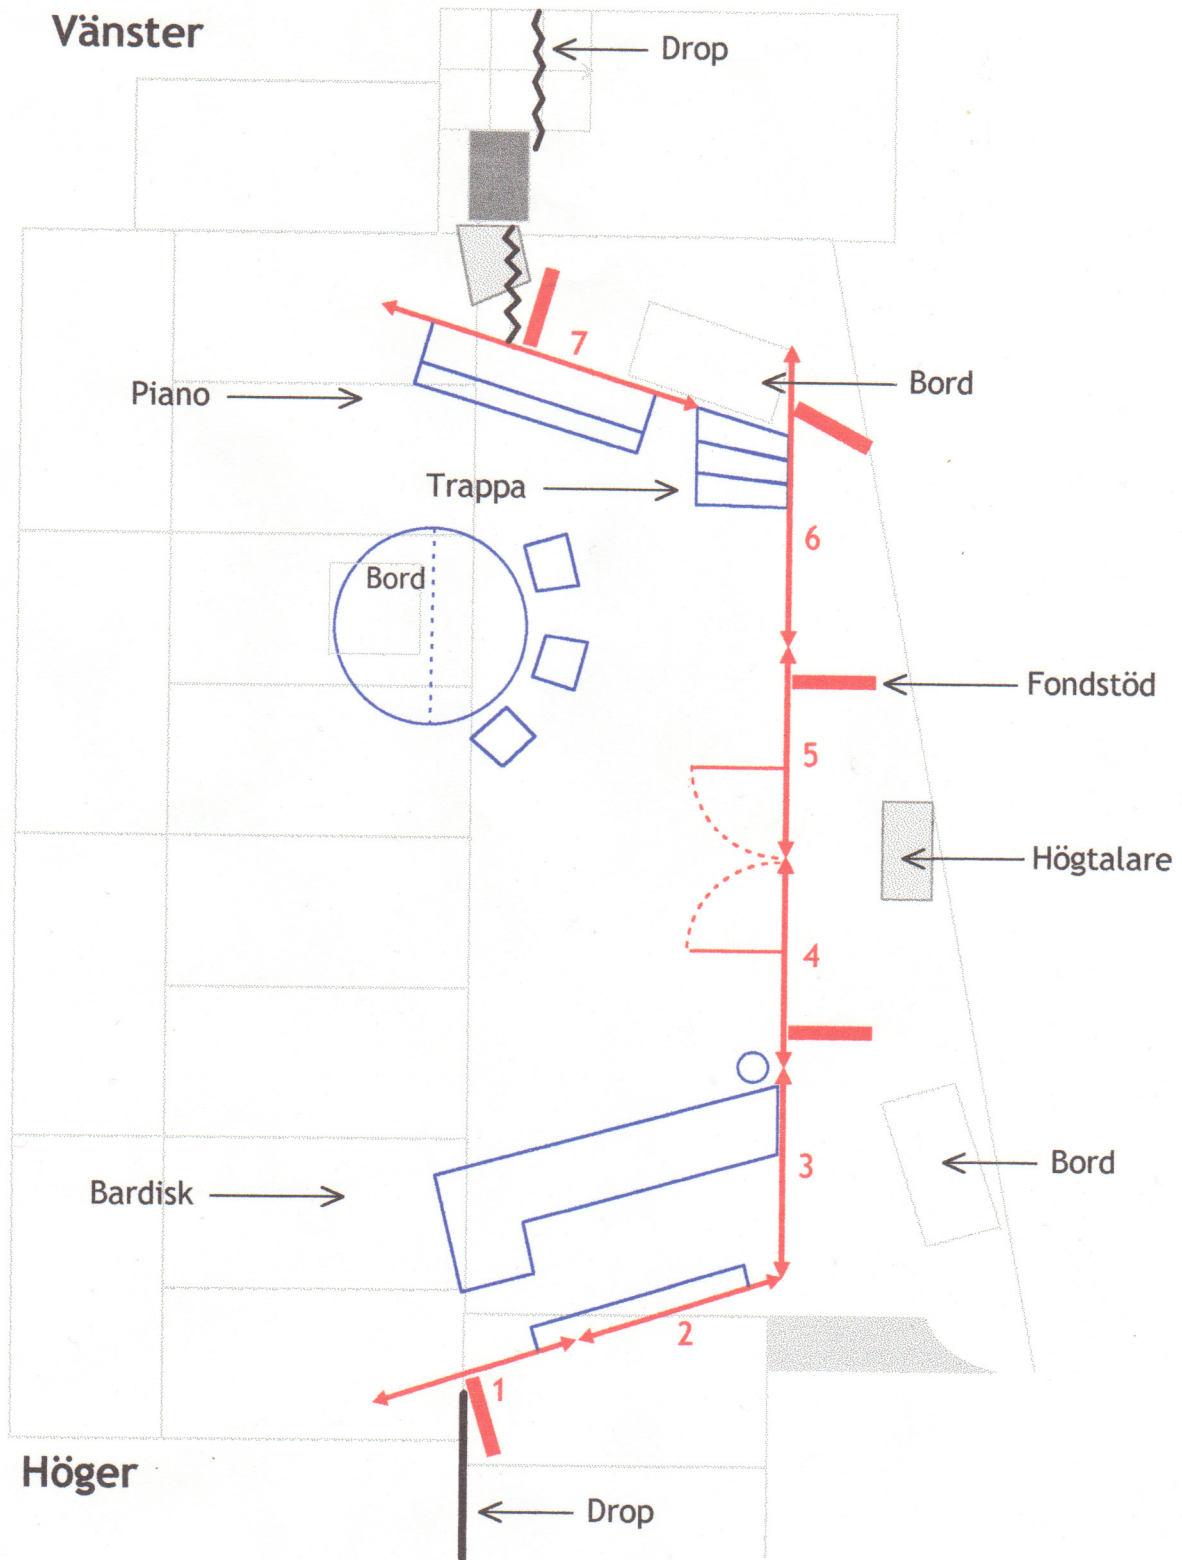

Akt 1

På scen

- Fonder
- 5 Fondstöd
- Grå bakfond
- Trappa
- Bardisk
- Spottkopp
- Piano
- Bord
- 3 Stolar
- Bord vid stunftönstret

- Bord vid trappan
- Hylla bakom baren
- Flaskor & glas i hyllan
- Taklampa
- Polertrasa bakom baren
- Dekorationer bakom baren
- Stunttavla vänster om dörr
- Stuntglastallrik på pianot
- Fönster av stuntglas
- "Whisky"
- Spik till Wantedaffischen

Vänster sida

–

Höger sida

–

Tänk på

- Häng upp taklampan först
- Sätt ihop fond 1 och 2 innan toppfonderna monteras
- Fäll upp locket på pianot