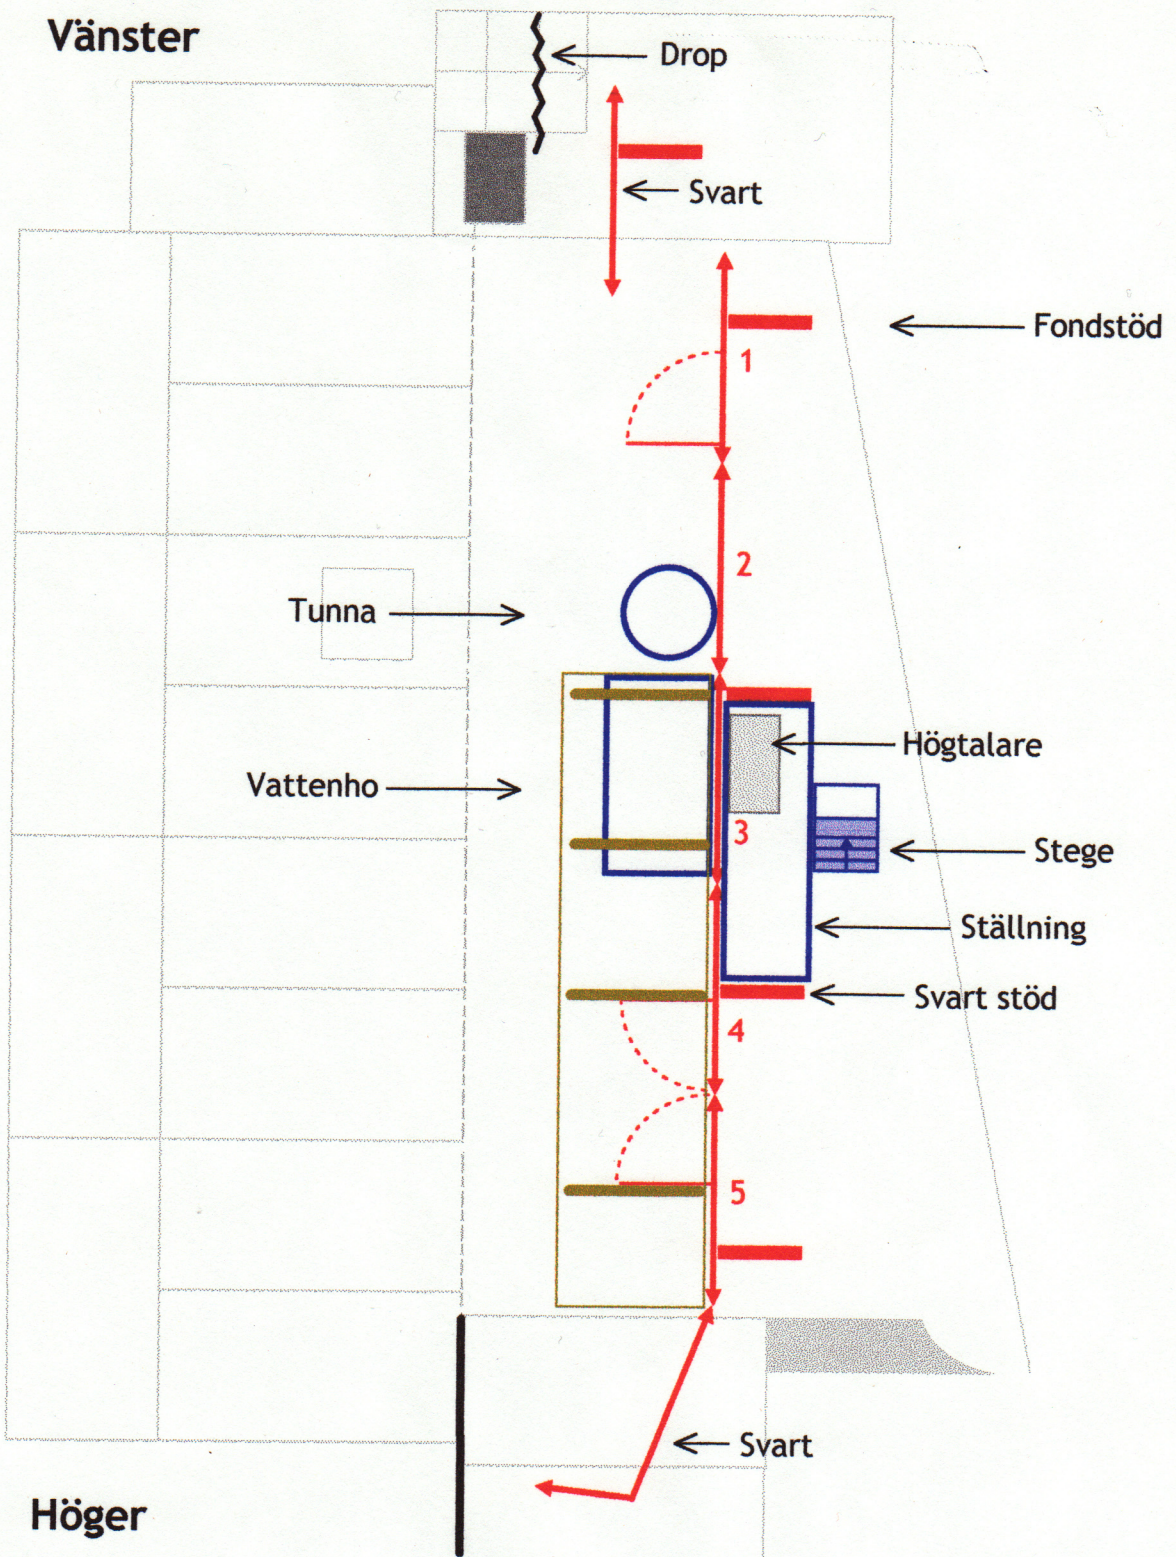

Akt 3

På scen

- Fonder + 2 svarta
- Svarta fonder på sidorna
- Veranda
- Vattenho
- Tyngd i vattenhon
- Tunna
- Sheriffslykt
- Saloonslykt
- Ställning bakom fonder

- Högtalare
- Stege, vid ställning
- Sheriffslykt
- Gong-gong, på verandan, vänster om ingången

Vänster sida

–

Höger sida

–

Under scen (vid luckan)

- Grävling
- Kranium
- Kista

Tänk på

- Mittersta fönstret på övervåningen ska vara öppningsbart