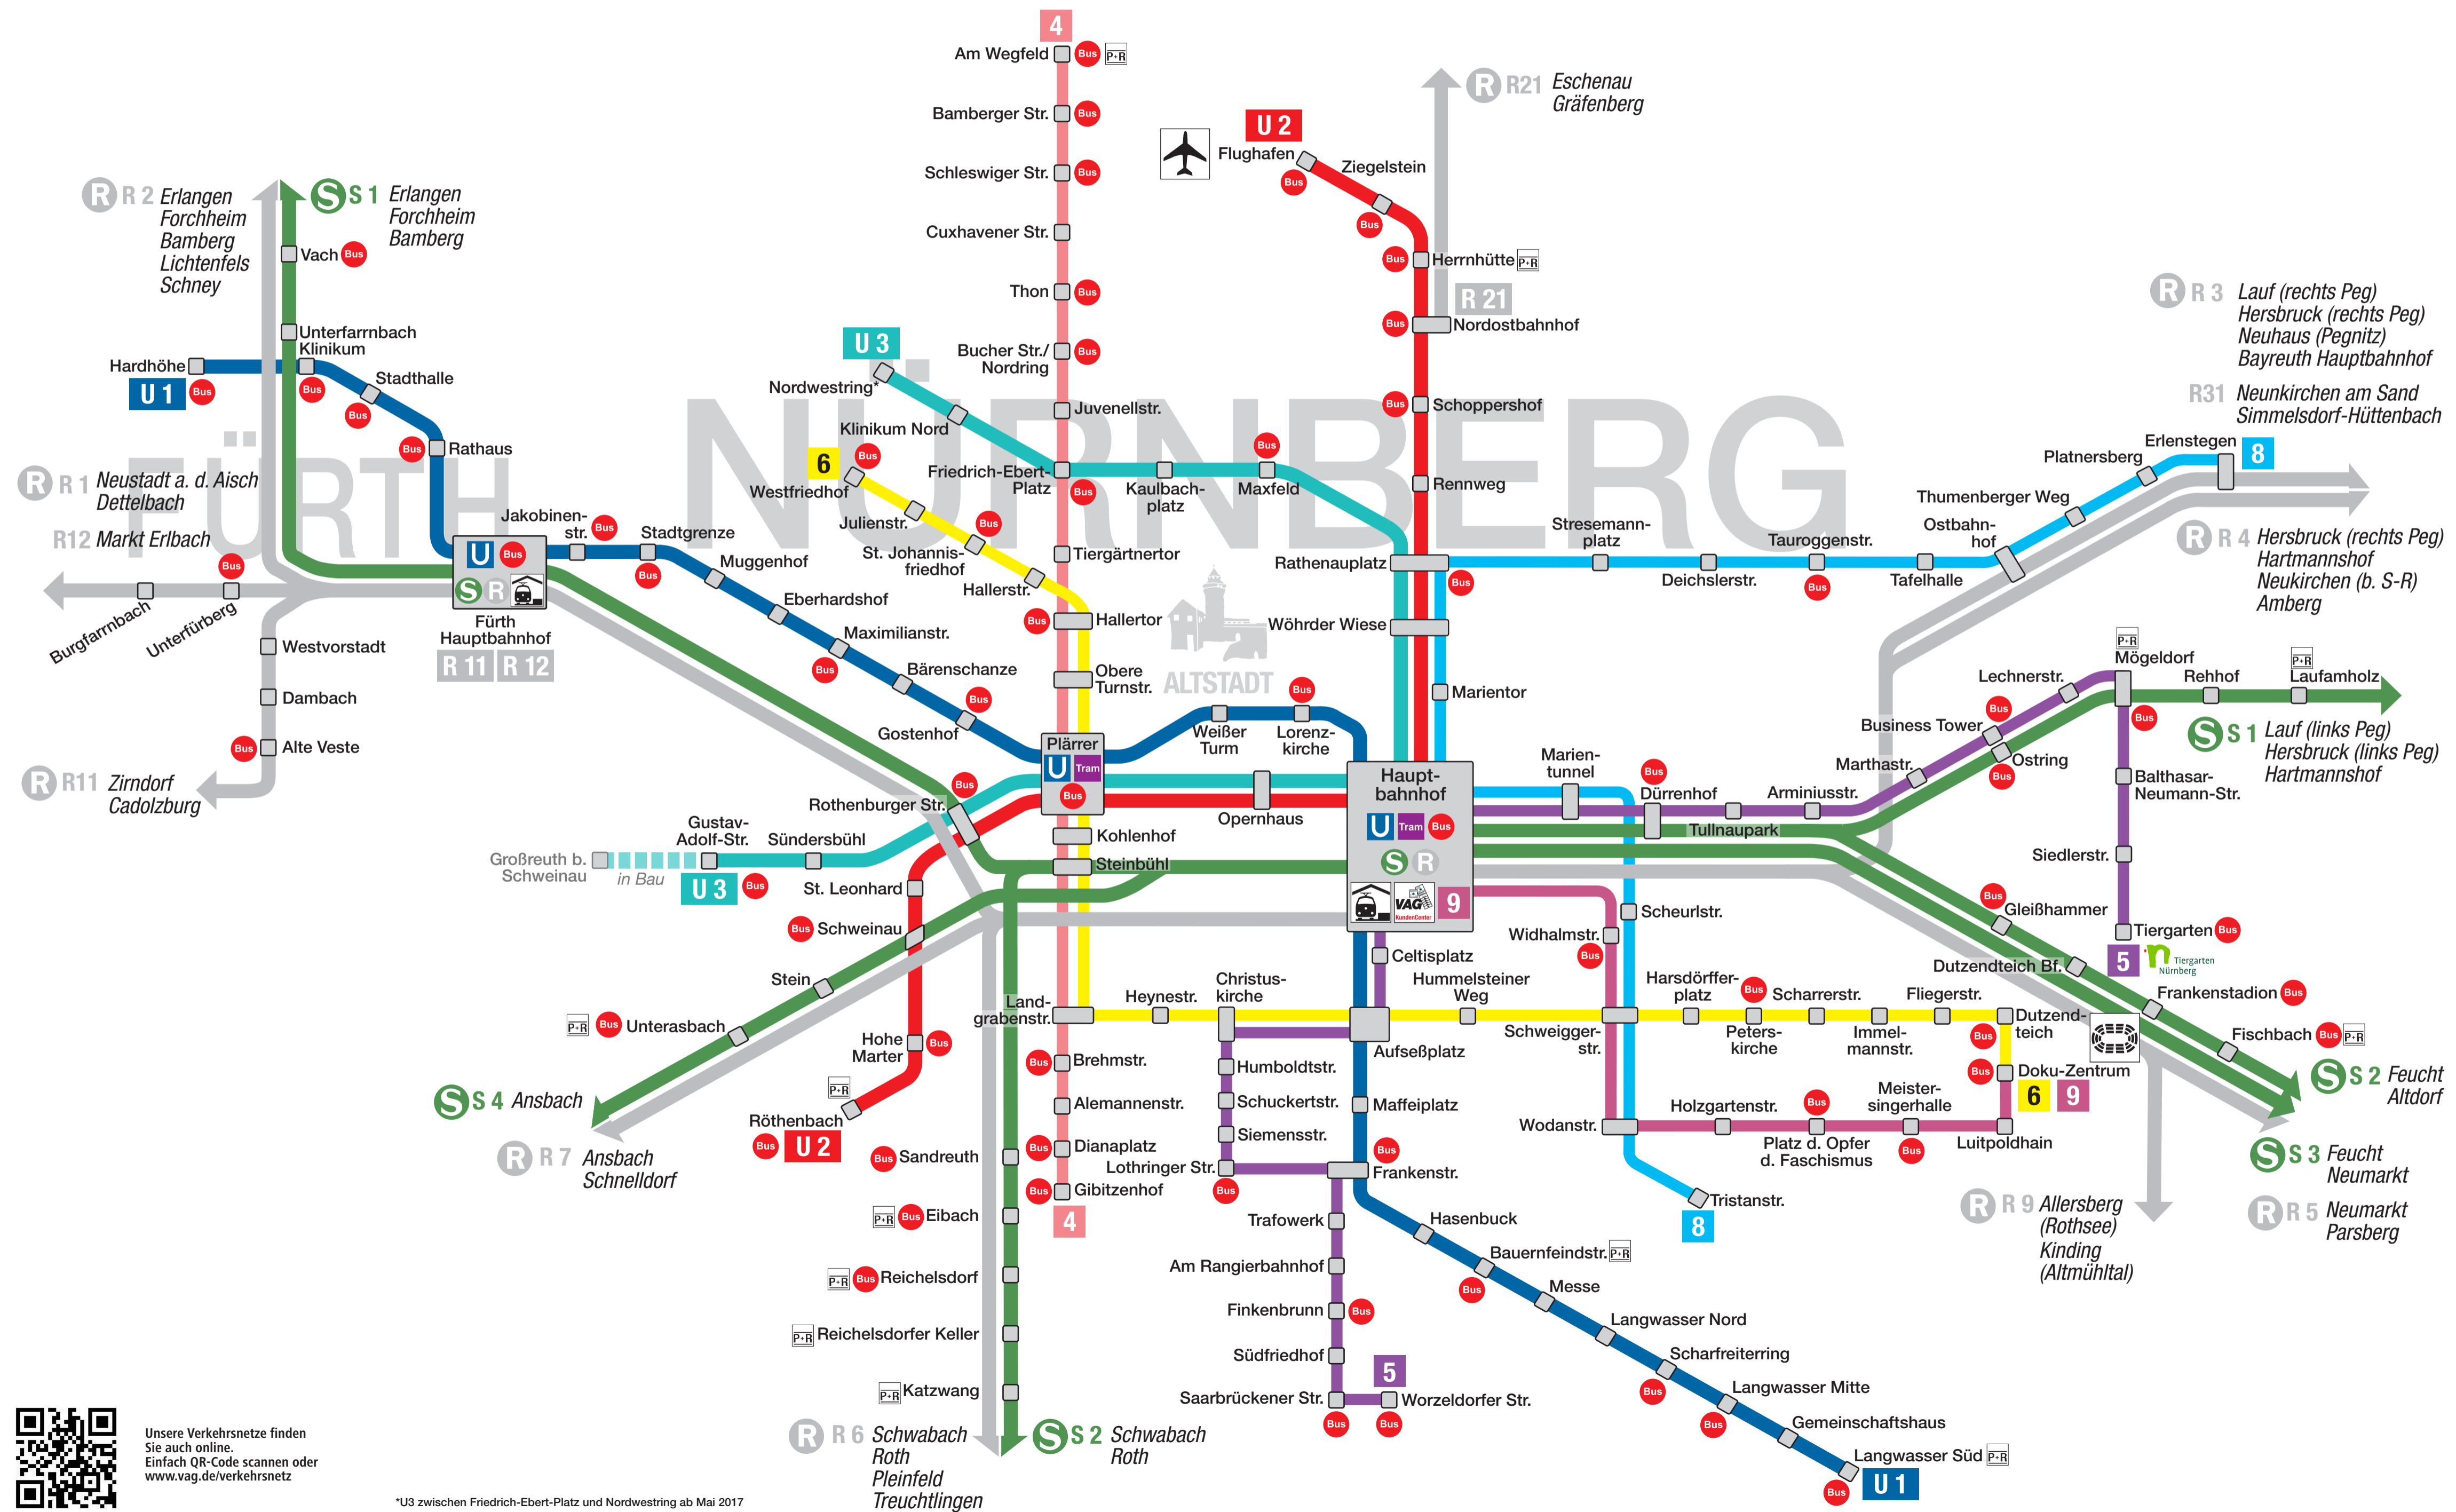

Schiennetz Nürnberg, Fürth

Stand: 11.12.2016

- S** **S1** Bamberg
Forchheim
Erlangen
Fürth Hauptbahnhof
Nürnberg Hauptbahnhof
Lauf (links Peg)
Hersbruck (links Peg)
Hartmannshof
- S2** Roth
Schwabach
Nürnberg Hauptbahnhof
Feucht
Altdorf
- S3** Nürnberg Hauptbahnhof
Feucht
Neumarkt
- S4** Nürnberg Hauptbahnhof
Ansbach
- R** **R1** Nürnberg Hauptbahnhof
Neustadt a. d. Aisch
Dettelbach
- R11** Fürth Hauptbahnhof
Zirndorf
Cadolzburg
- R12** Nürnberg Hauptbahnhof
Fürth Hauptbahnhof
Markt Erlbach
- R2** Nürnberg Hauptbahnhof
Erlangen
Forchheim
Bamberg
Lichtenfels
Schney
- R21** Nürnberg Nordostbahnhof
Eschenau
Gräfenberg
- R3** Nürnberg Hauptbahnhof
Lauf (rechts Peg)
Hersbruck (rechts Peg)
Neuhaus (Pegnitz)
Bayreuth Hauptbahnhof
- R31** Neunkirchen am Sand
Simmelsdorf-Hüttenbach
- R4** Nürnberg Hauptbahnhof
Hersbruck (rechts Peg)
Hartmannshof
Neukirchen (b. S-R)
Amberg
- R5** Nürnberg Hauptbahnhof
Neumarkt
Parsberg
- R6** Nürnberg Hauptbahnhof
Schwabach
Roth
Pleinfeld
Treuchtlingen
- R7** Nürnberg Hauptbahnhof
Ansbach
Schnelldorf
- R9** Nürnberg Hauptbahnhof
Allersberg (Rothsee)
Kinding (Altmühltal)
- U** **U1** Fürth Hardhöhe
Langwasser Süd
- U2** Röthenbach
Flughafen
- U3** Gustav-Adolf-Straße
Nordwestring*
- Tram** **4** Gibitzenhof
Am Wegfeld
- 5** Worzeldorfer Str.
Tiergarten
- 6** Doku-Zentrum
Westfriedhof
- 8** Tristanstr.
Erlenstegen
- 9** Doku-Zentrum
Hauptbahnhof
- P+R** P+R-Anlage
- Bus** Umsteigemöglichkeit
zum Bus
- VAG** VAG-KundenCenter
im U-Bahn-Verteilergeschoss
- Nah- und Fernverkehr**

Verkehrsverbund Großraum Nürnberg
Rothenburger Str. 9 • 90443 Nürnberg • Tel. 0911 27075-0

Partners: VAG, Regio Franken, ESTW, Infra fürth, STW, DB, Frankensbus, STADTWERKE Nürnberg, GPV, GKV.

Unsere Verkehrsnetze finden Sie auch online. Einfach QR-Code scannen oder www.vag.de/verkehrsnetz

*U3 zwischen Friedrich-Ebert-Platz und Nordwestring ab Mai 2017