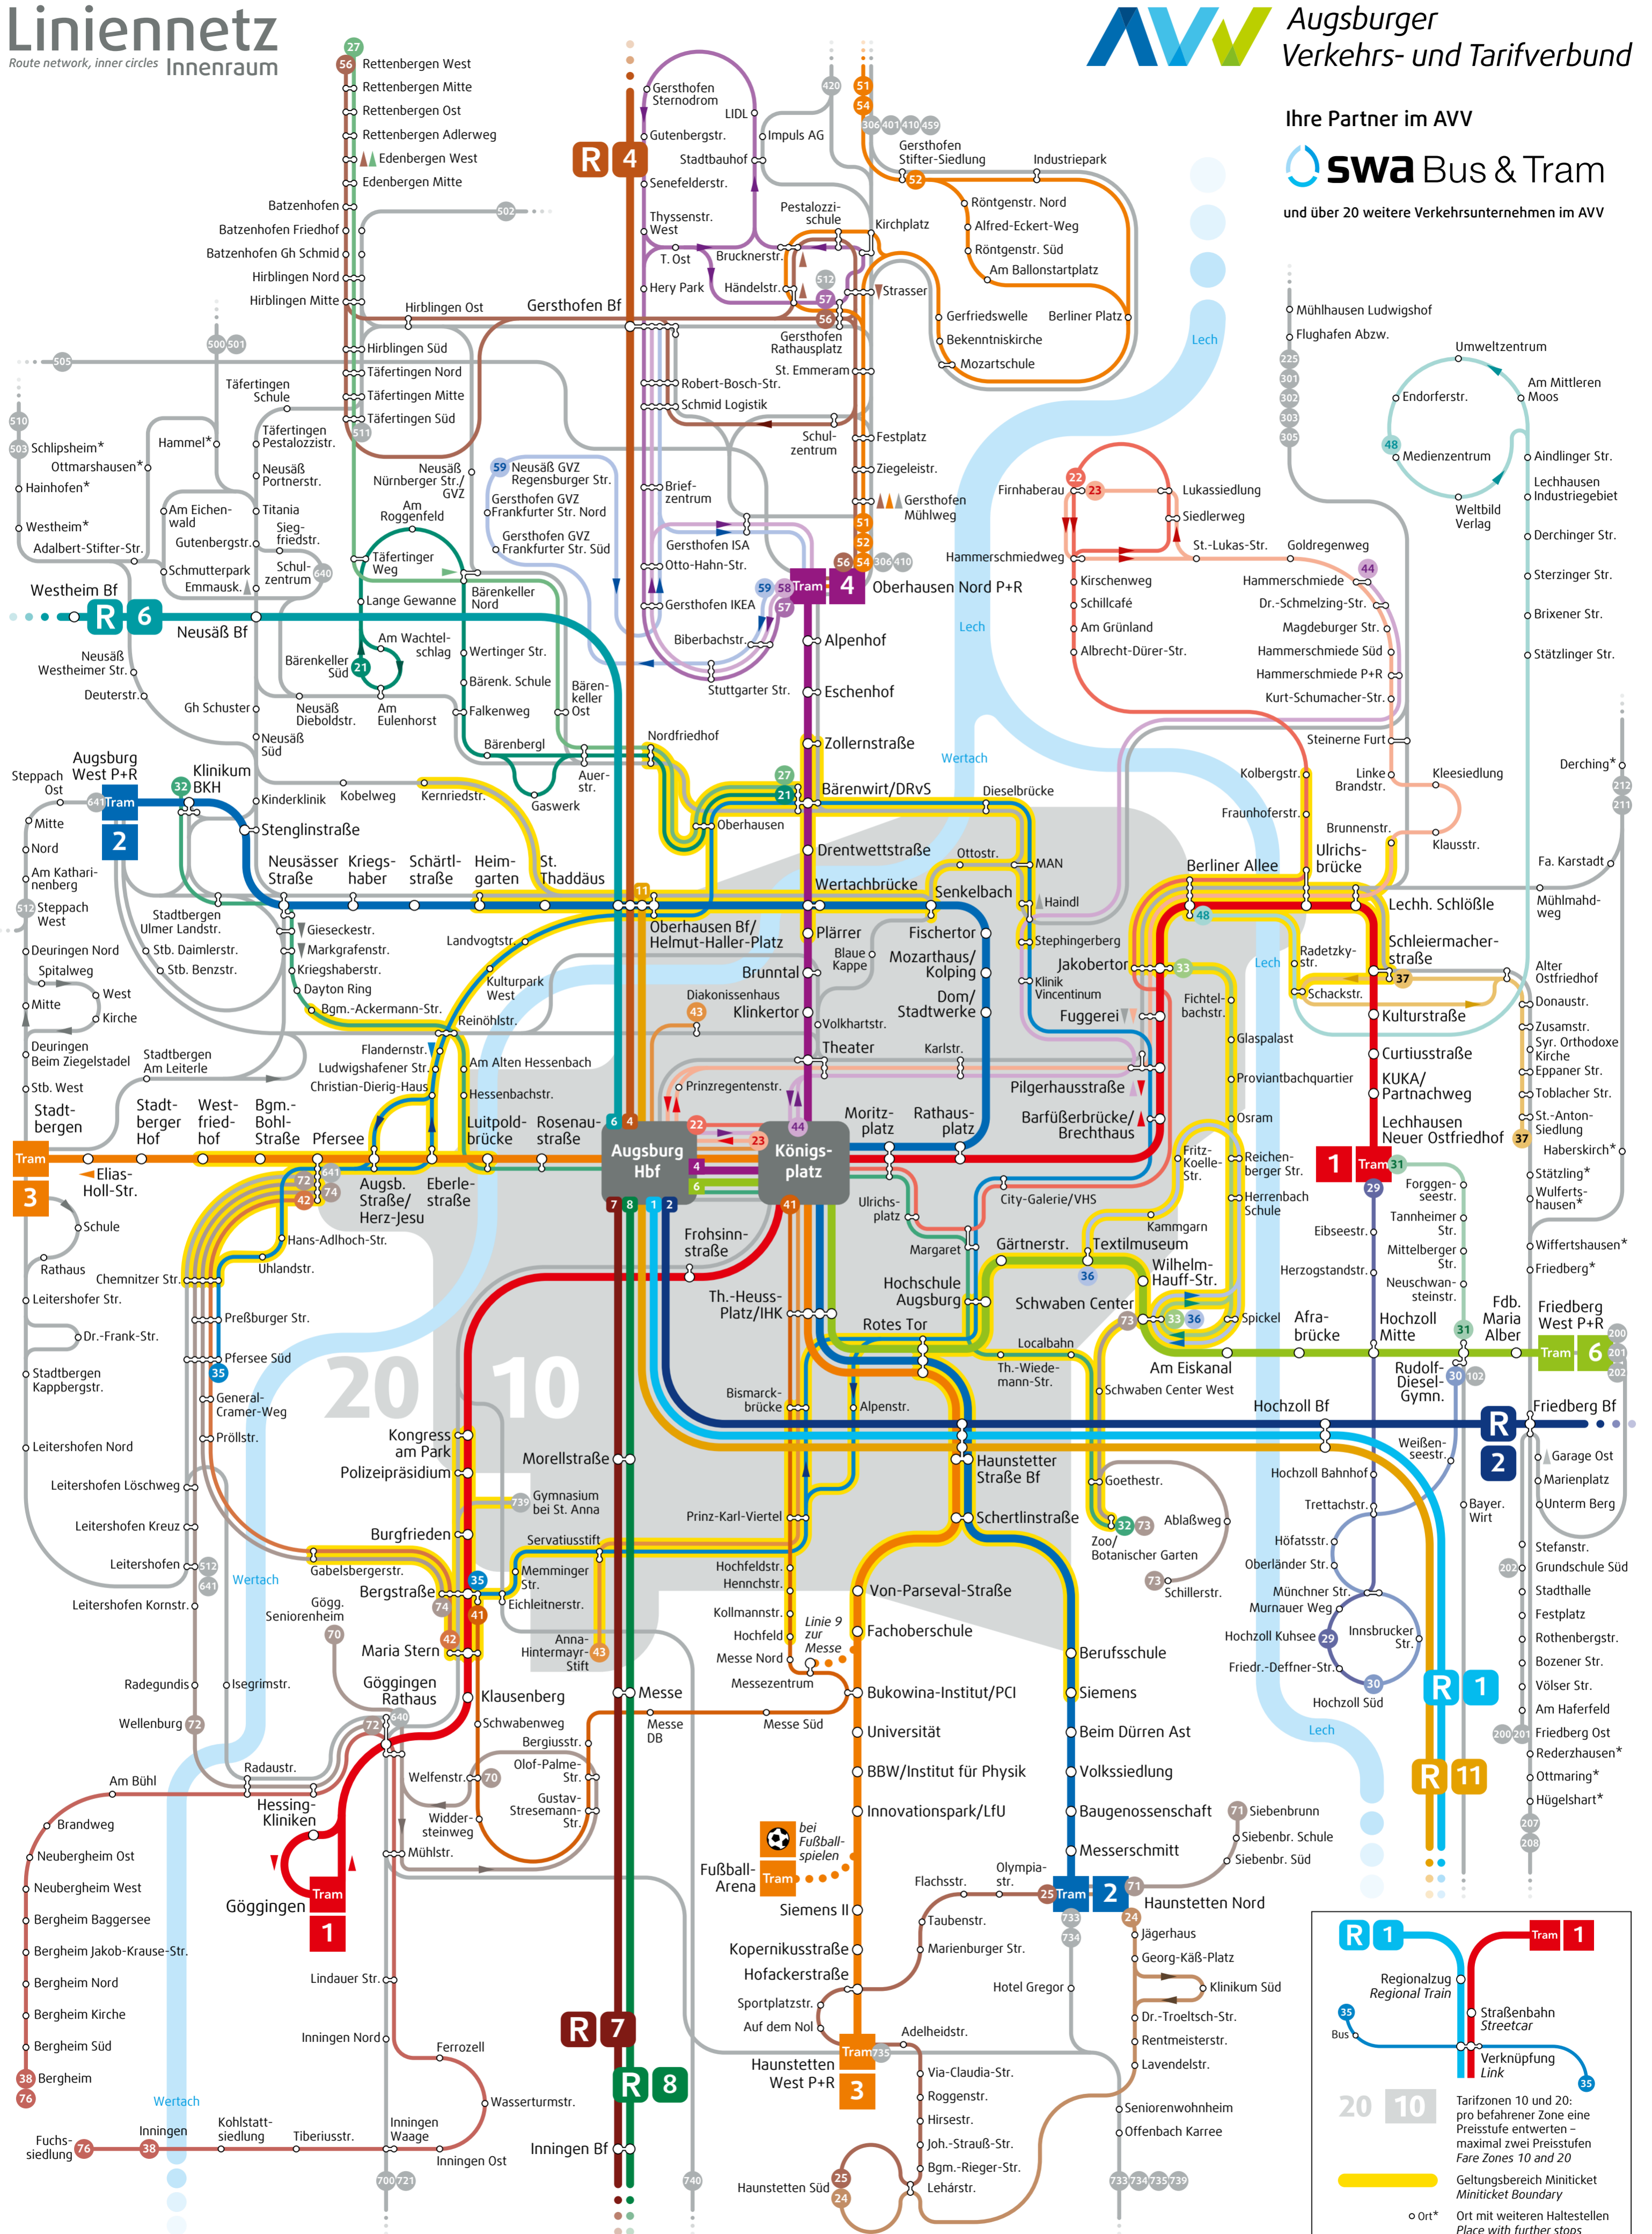

Ihre Partner im AVV

**swa Bus & Tram**

und über 20 weitere Verkehrsunternehmen im AVV

**R 1** Regionalzug  
**Tram 1** Straßenbahn  
**Verknüpfung Link** Verknüpfung Link  
**20 10** Tarifzonen 10 und 20: pro befahrener Zone eine Preisstufe entwerfen – maximal zwei Preisstufen Fare Zones 10 and 20  
 — Geltungsbereich Miniticket  
 — Miniticket Boundary  
 ○ Ort\* Ort mit weiteren Haltestellen  
 ●●●● Nur bei Veranstaltungen  
 Only during events  
 ▶ Fahrtrichtung  
 Direction

Weitere Informationen unter [www.avv-augsburg.de](http://www.avv-augsburg.de)  
[www.sw-augsburg.de](http://www.sw-augsburg.de)

Mit den kostenlosen Apps **AVV.mobil** und **swa-FahrInfo** wissen Sie auch unterwegs immer, wo's langgeht: Einfach die nächstgelegene Haltestelle anzeigen lassen oder bequem die gewünschte Verbindung abfragen. Und den passenden Fahrschein können Sie direkt als Handyticket kaufen.