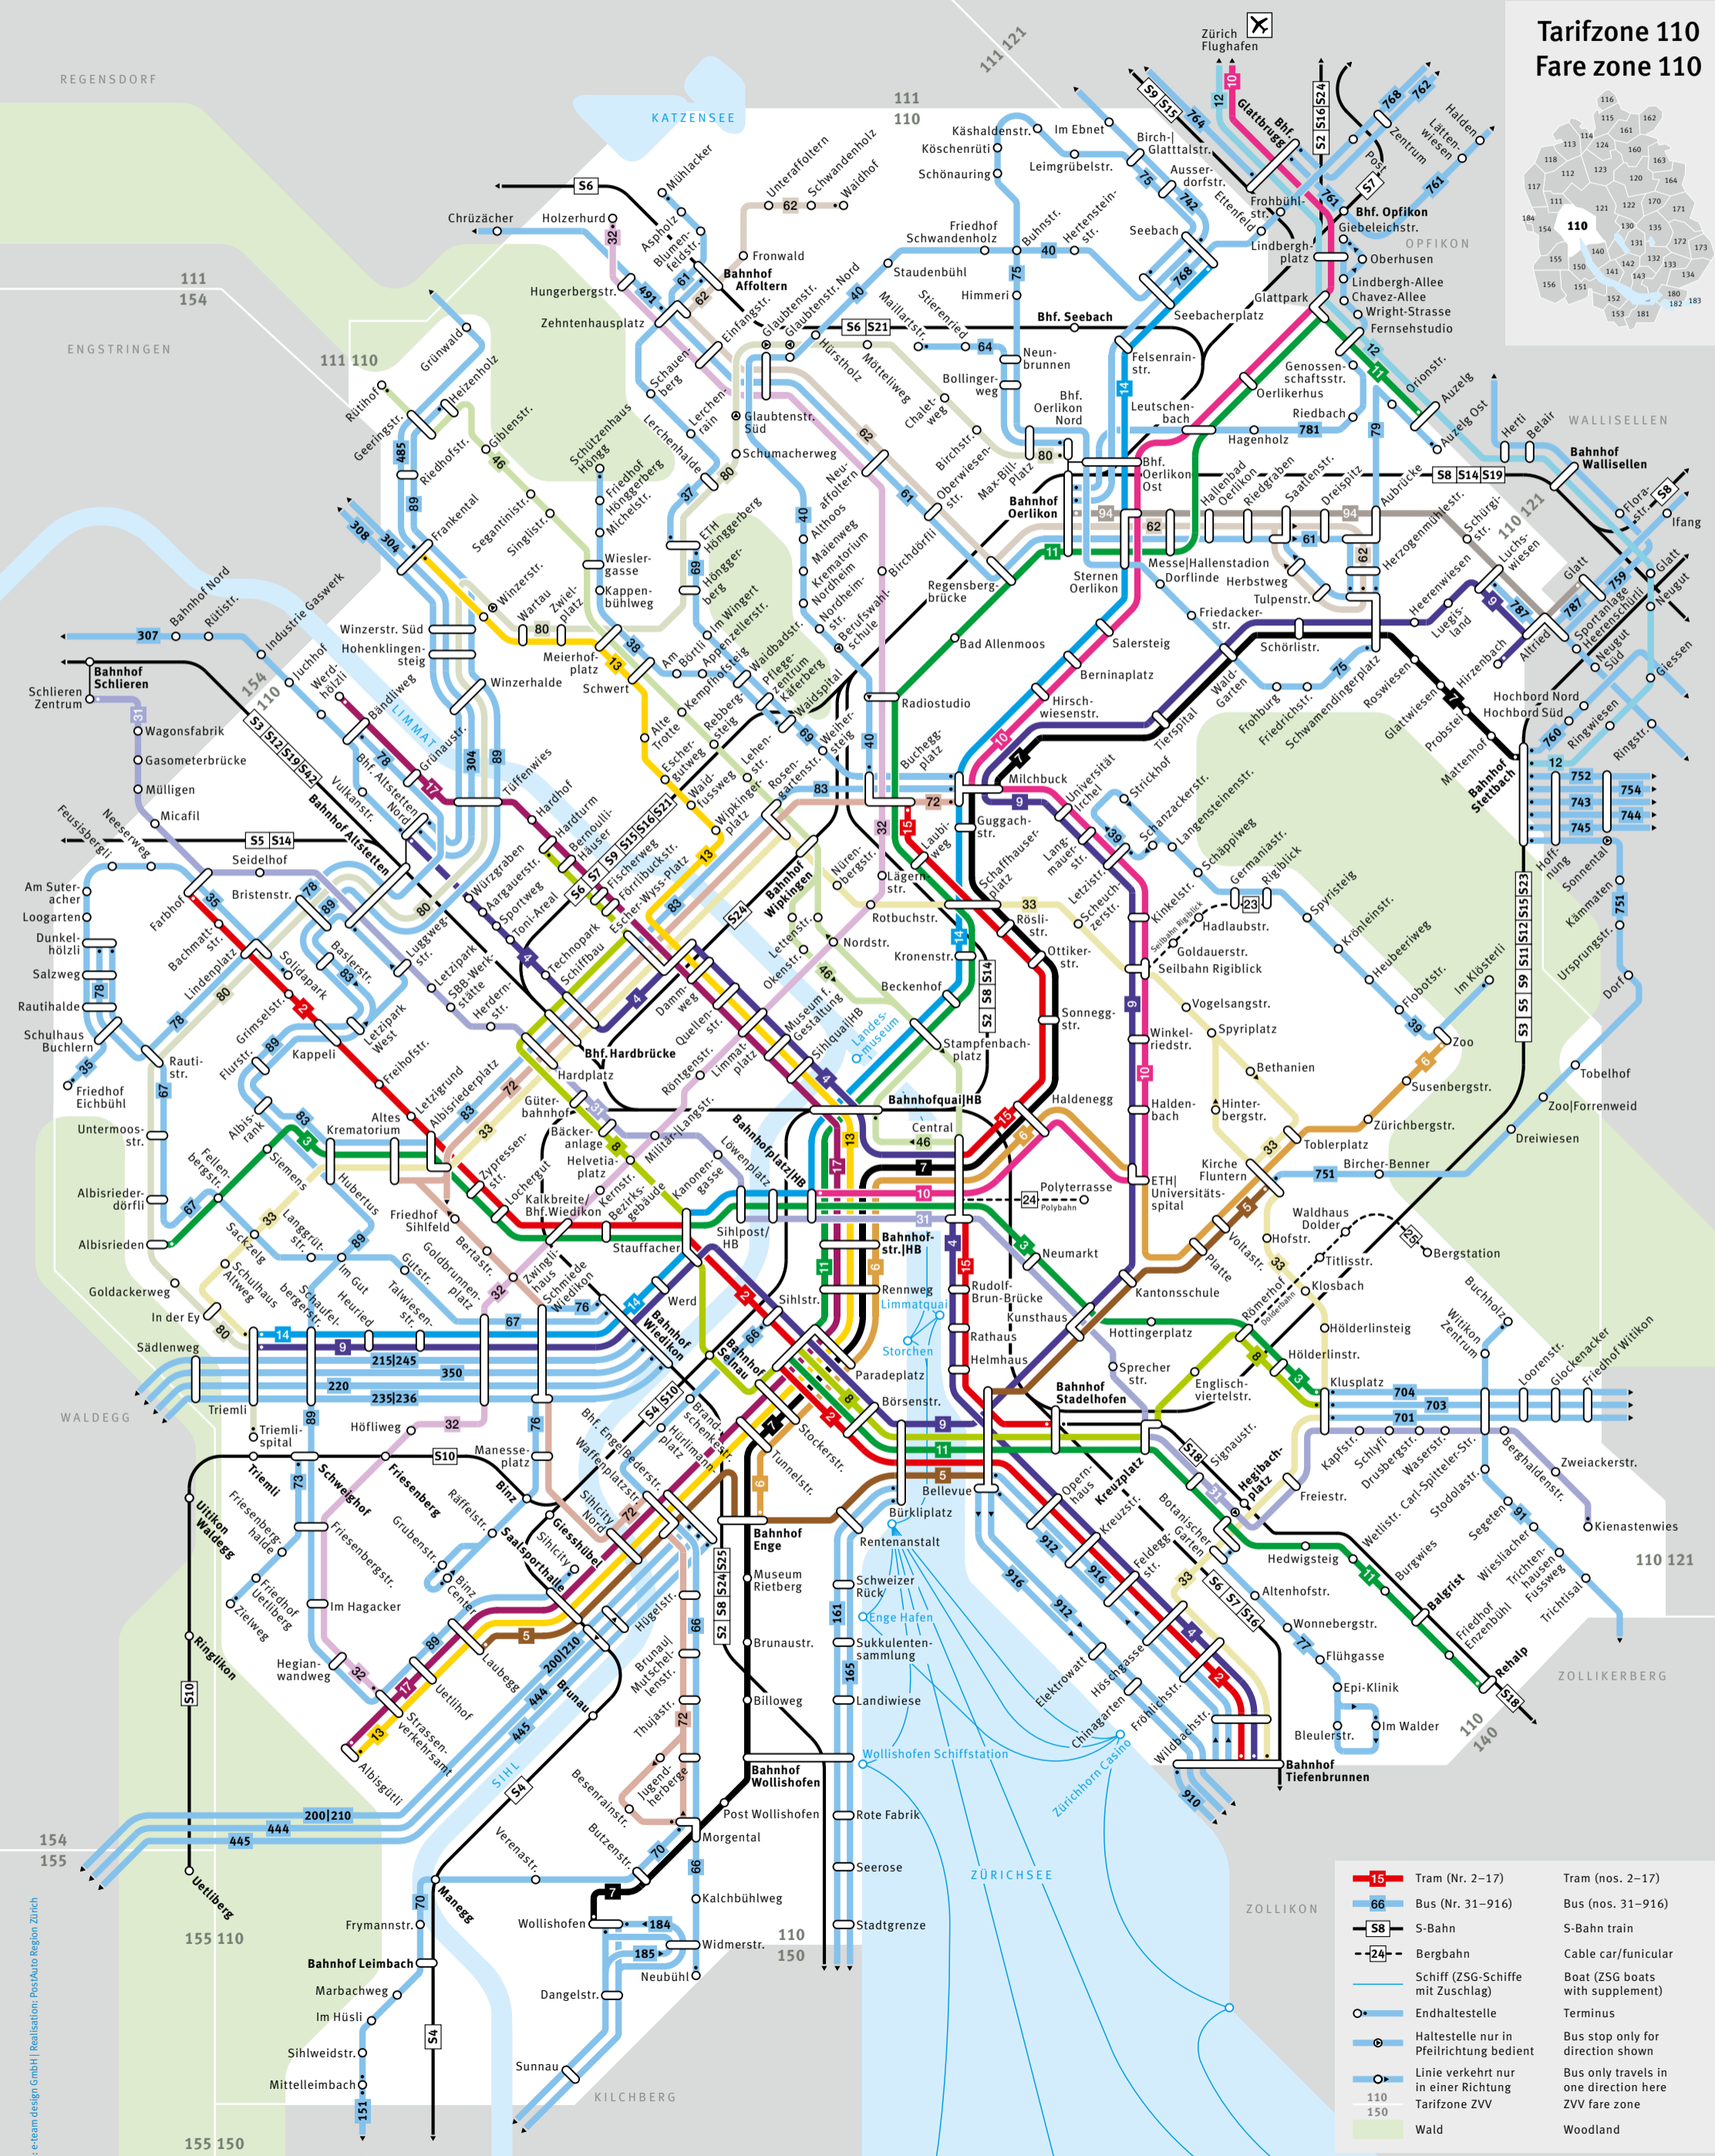

Tarifzone 110 Fare zone 110

	Tram (Nr. 2-17)	Tram (nos. 2-17)
	Bus (Nr. 31-916)	Bus (nos. 31-916)
	S-Bahn train	S-Bahn train
	Bergbahn	Cable car/funicular
	Schiff (ZSG-Schiffe mit Zuschlag)	Boat (ZSG boats with supplement)
	Endhaltestelle	Terminus
	Haltestelle nur in Pfeilrichtung bedient	Bus stop only for direction shown
	Linie verkehrt nur in einer Richtung	Bus only travels in one direction here
	110 Tarifzone ZVV	Bus stop only for direction shown
	150 Tarifzone ZVV	Bus stop only for direction shown
	Wald	Woodland