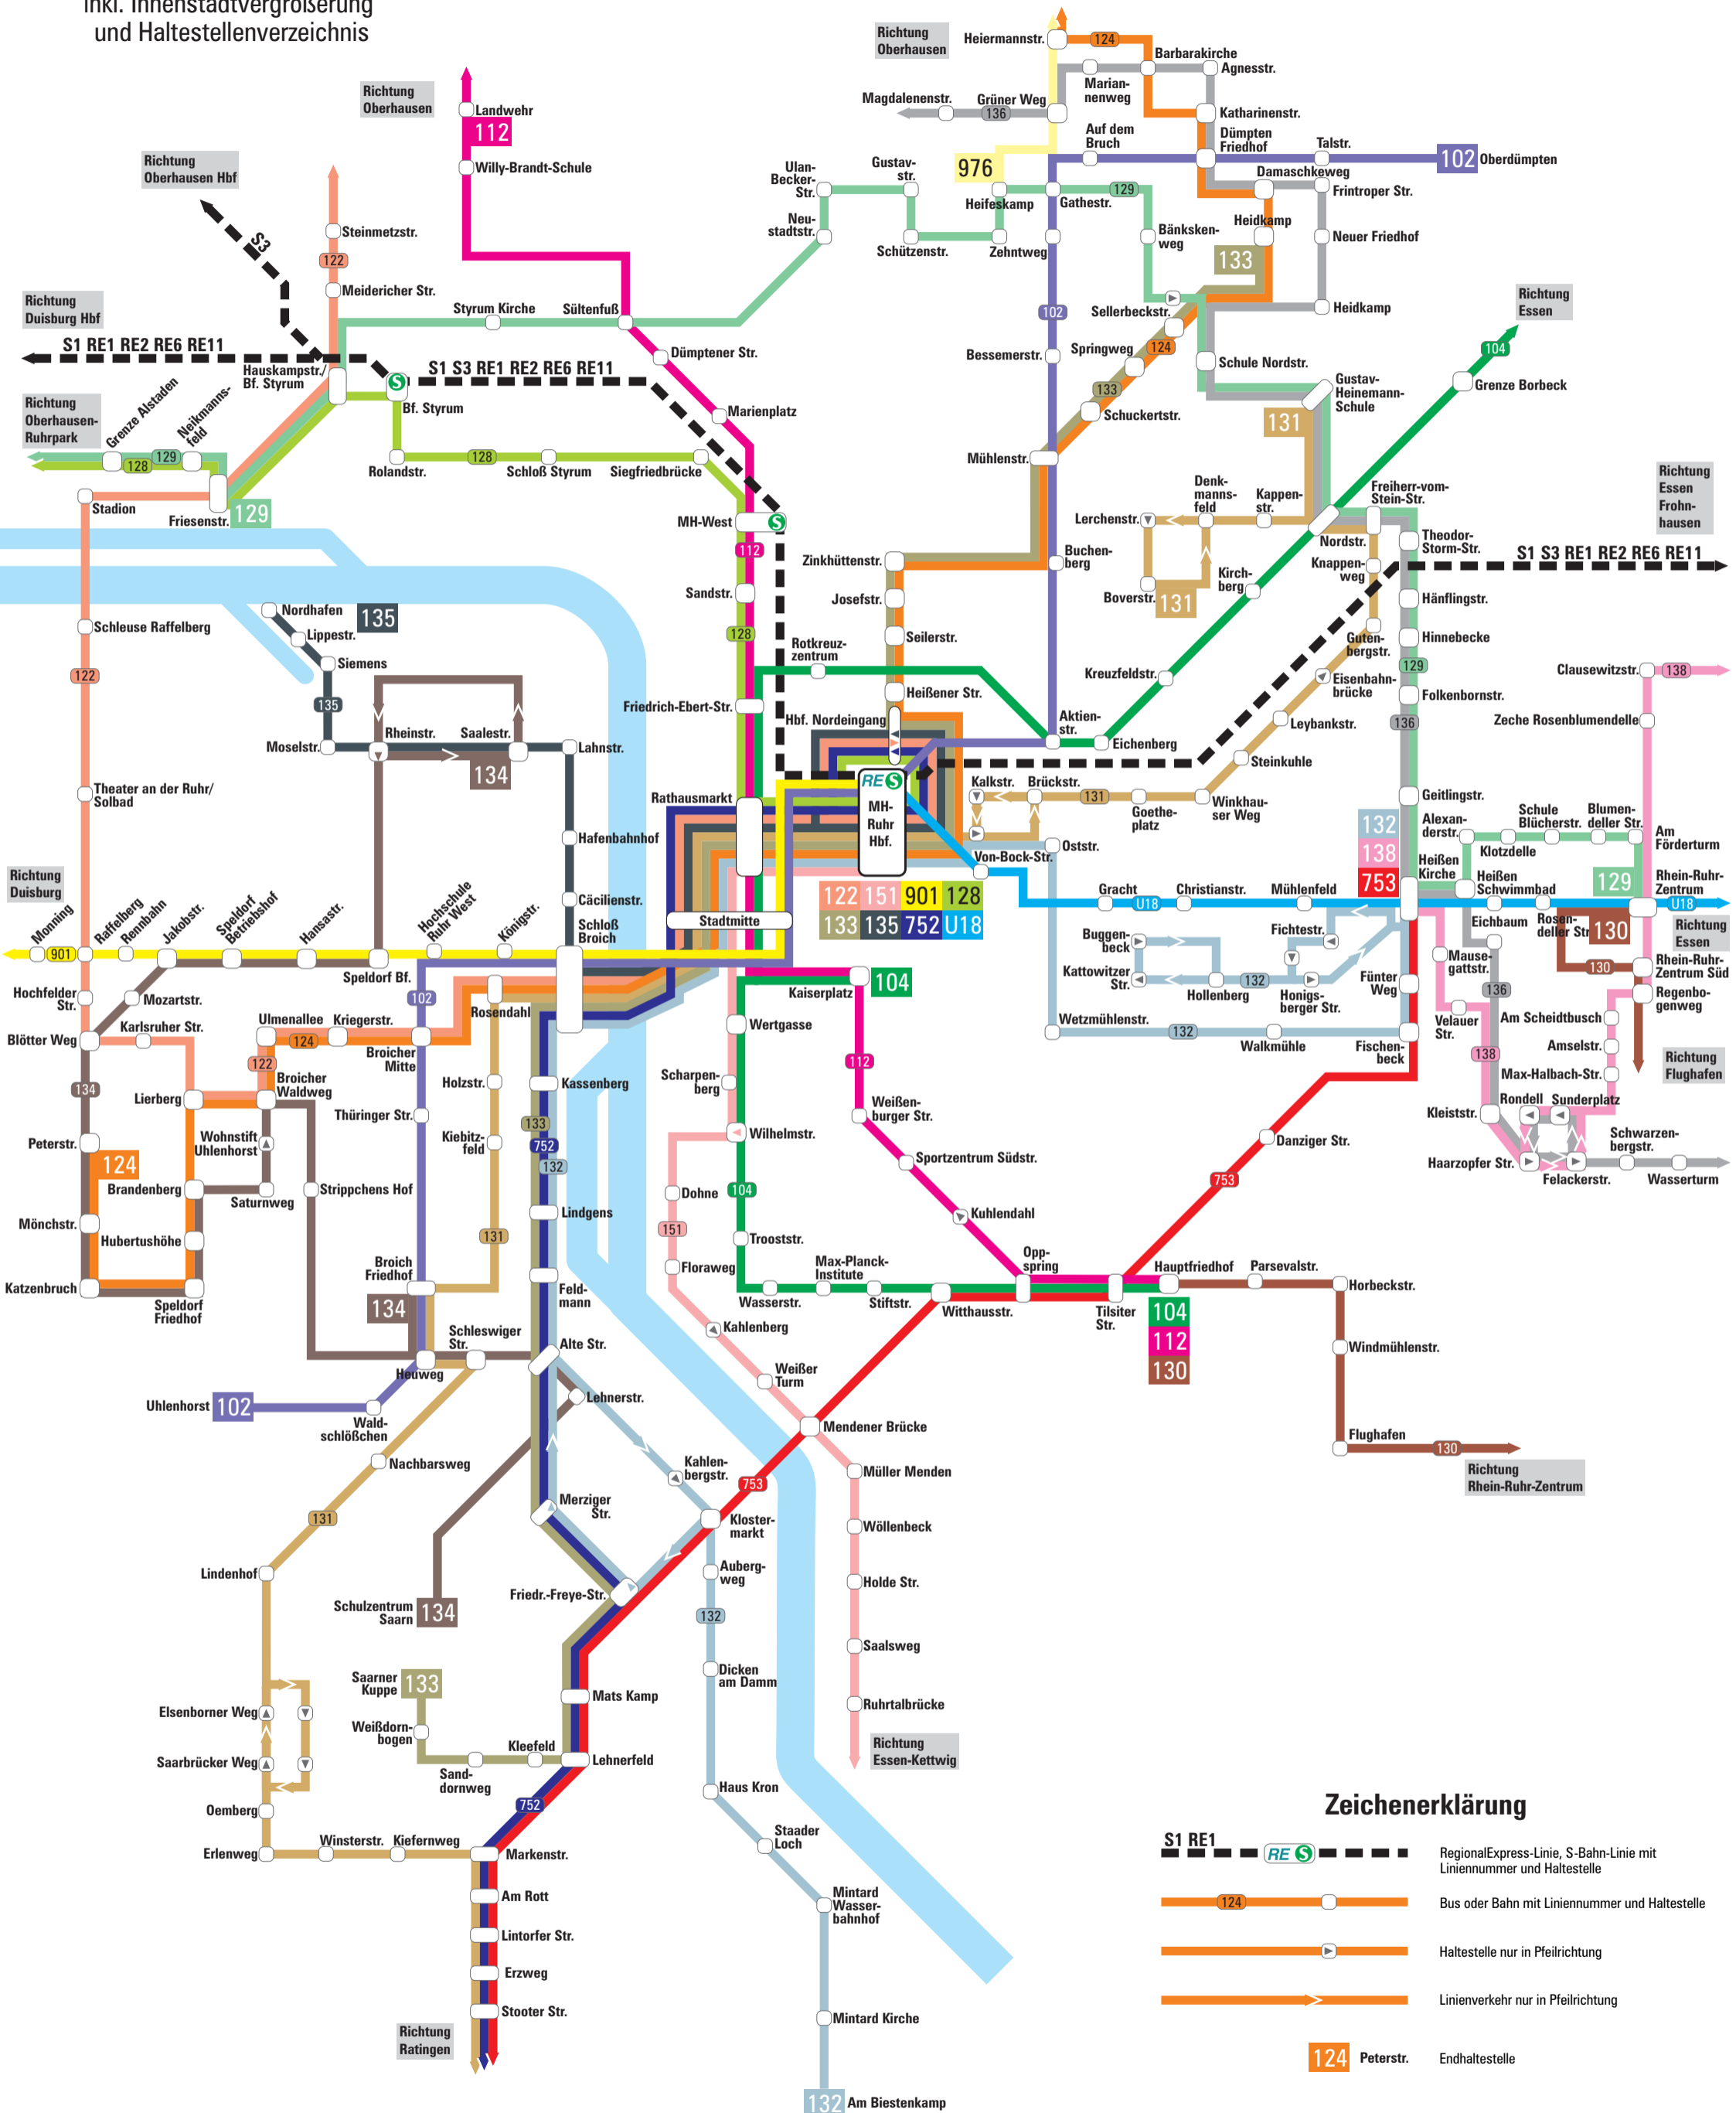

Linienetzplan Mülheim an der Ruhr

für Busse und Straßenbahnen
gültig ab 04.10.2015
inkl. Innenstadtvergrößerung
und Haltestellenverzeichnis

Zeichenerklärung

- S1 RE1 RegionalExpress-Linie, S-Bahn-Linie mit Liniennummer und Haltestelle
- Bus oder Bahn mit Liniennummer und Haltestelle
- Haltestelle nur in Pfeilrichtung
- Linienverkehr nur in Pfeilrichtung
- Endhaltestelle