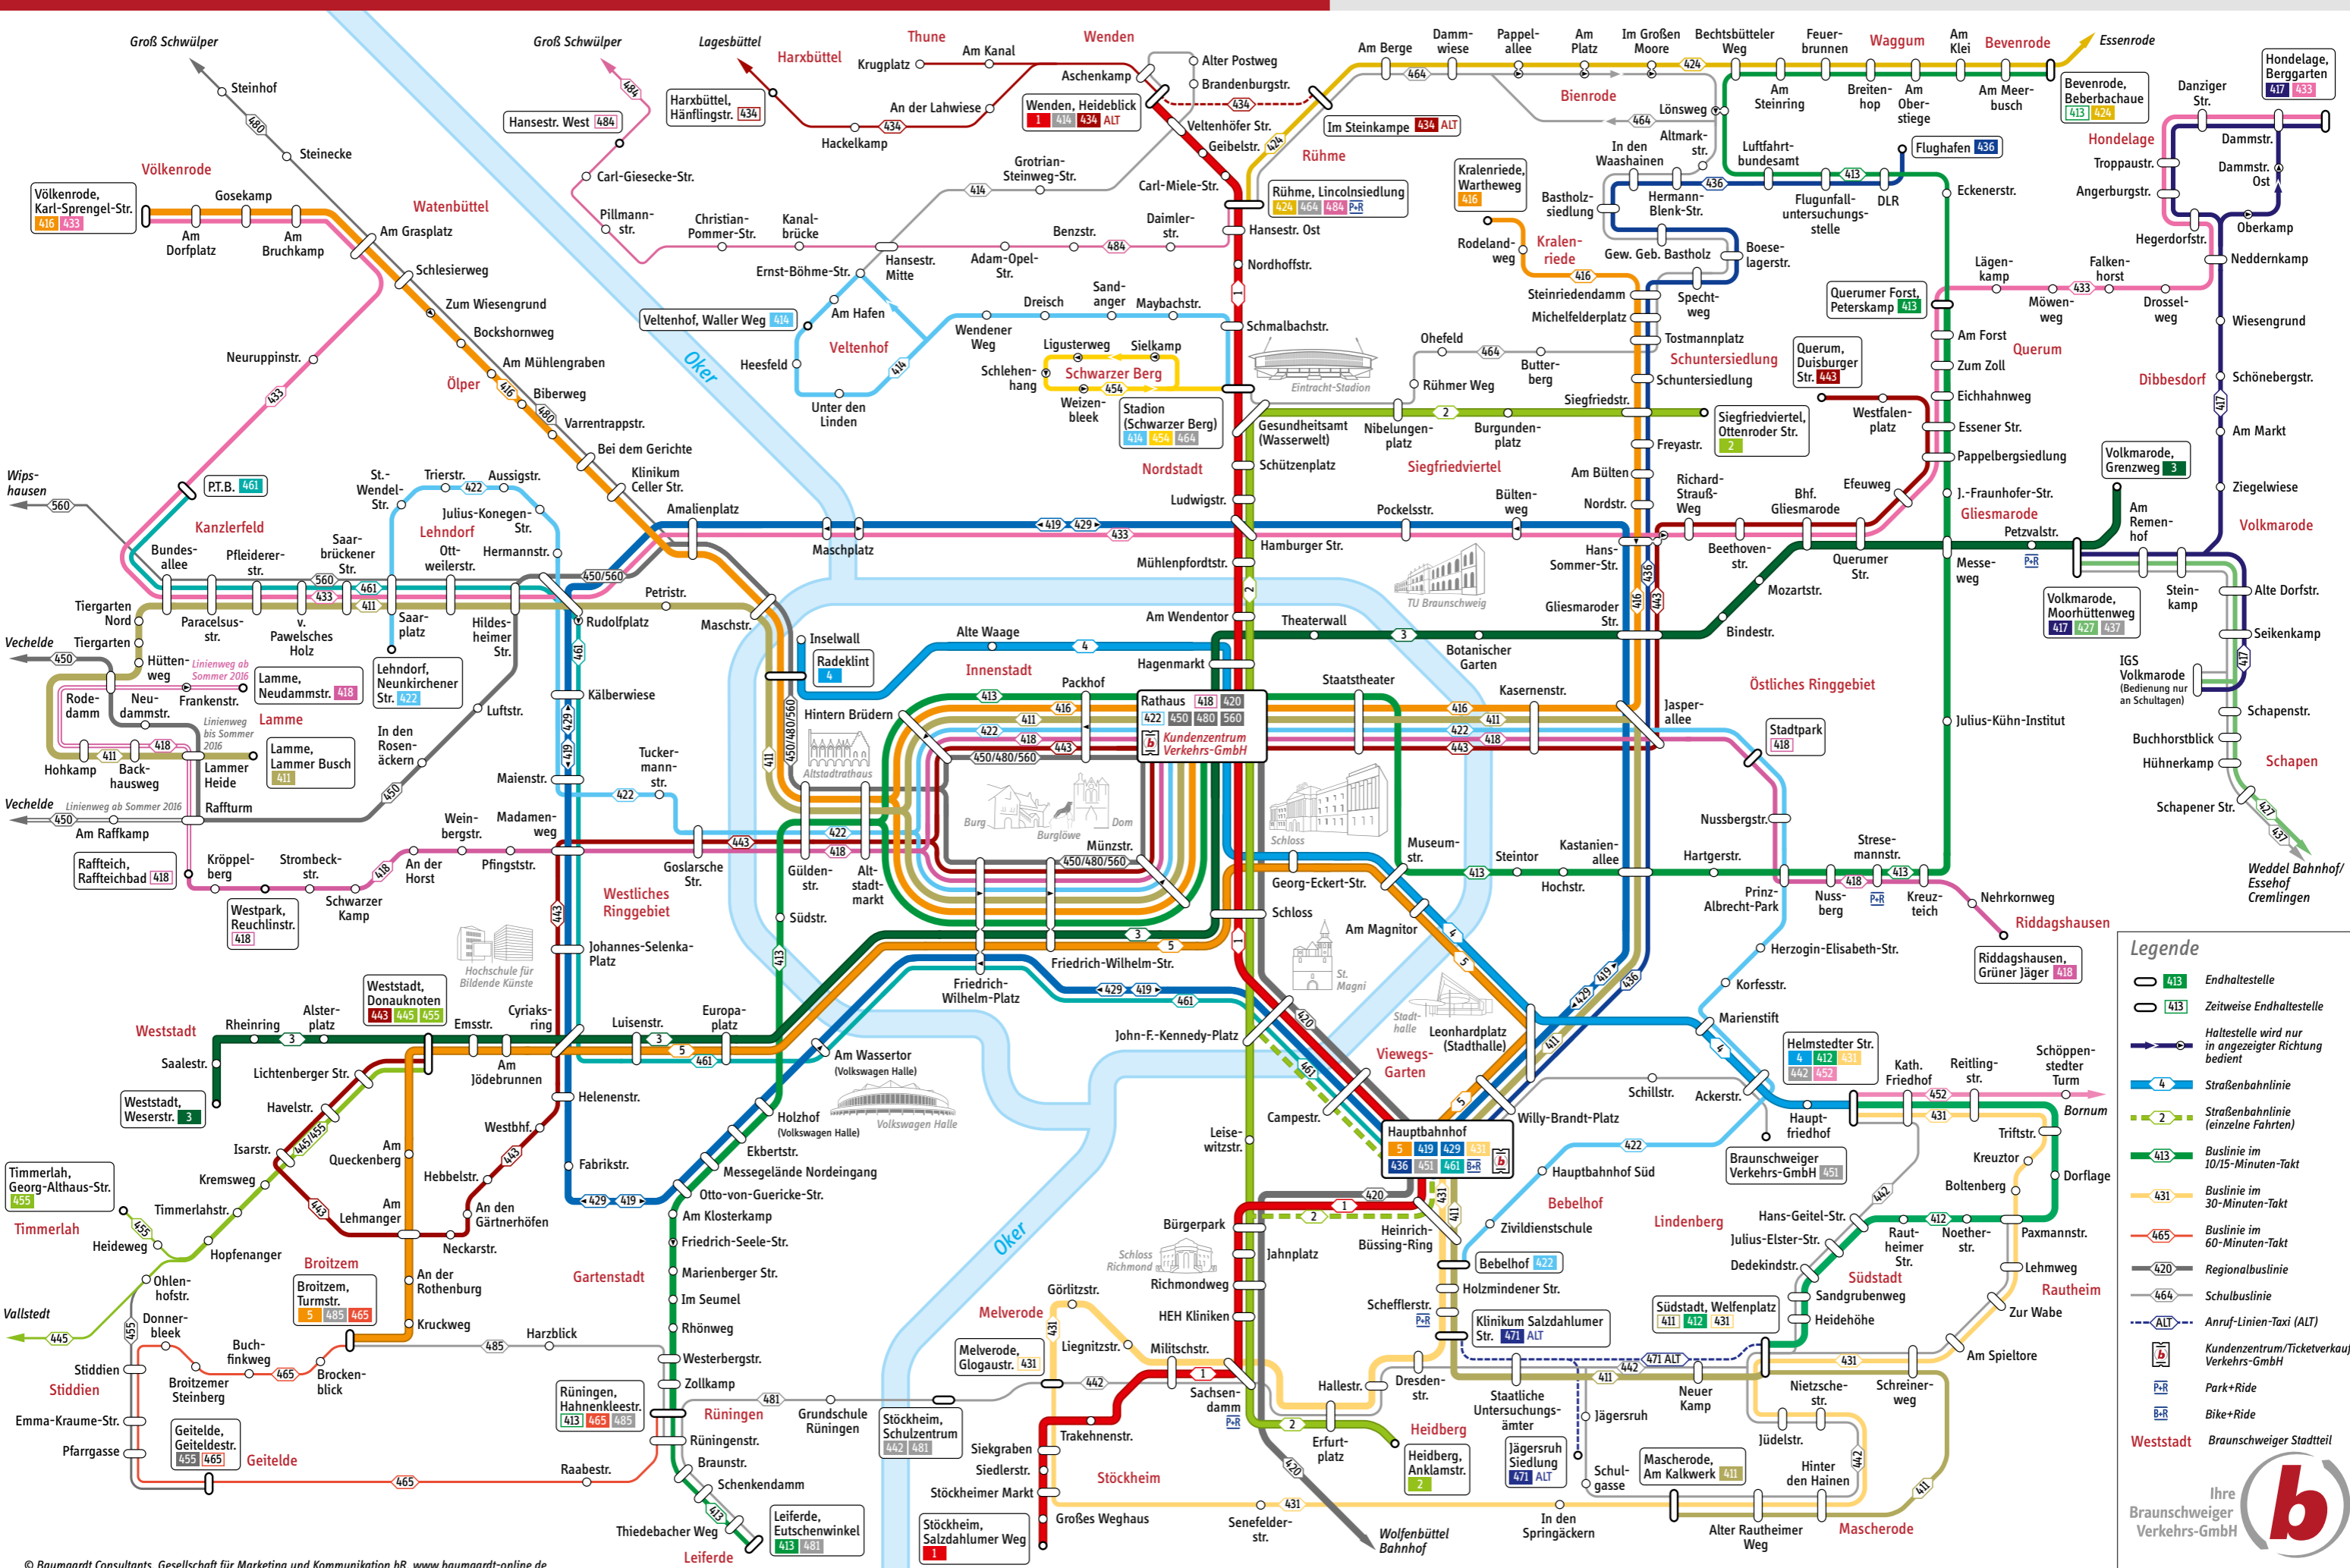

Linienetzplan Braunschweiger Verkehrs-GmbH Tarifzone 40

Gültig ab 07.01.2016

So erreichen Sie uns: (05 31) 3 83-20 50 oder www.verkehr-bs.de

Legende

- Endhaltestelle
- Zeitweise Endhaltestelle
- Haltestelle wird nur in angezeigter Richtung bedient
- Straßenbahnlinie
- Straßenbahnlinie (einzelne Fahrten)
- Buslinie im 10/15-Minuten-Takt
- Buslinie im 30-Minuten-Takt
- Buslinie im 60-Minuten-Takt
- Regionalbuslinie
- Schulbuslinie
- Anruf-Linien-Taxi (ALT)
- Kundenzentrum/Ticketverkauf Verkehrs-GmbH
- Park+Ride
- Bike+Ride

Weststadt Braunschweiger Stadtteil

Ihre Braunschweiger Verkehrs-GmbH