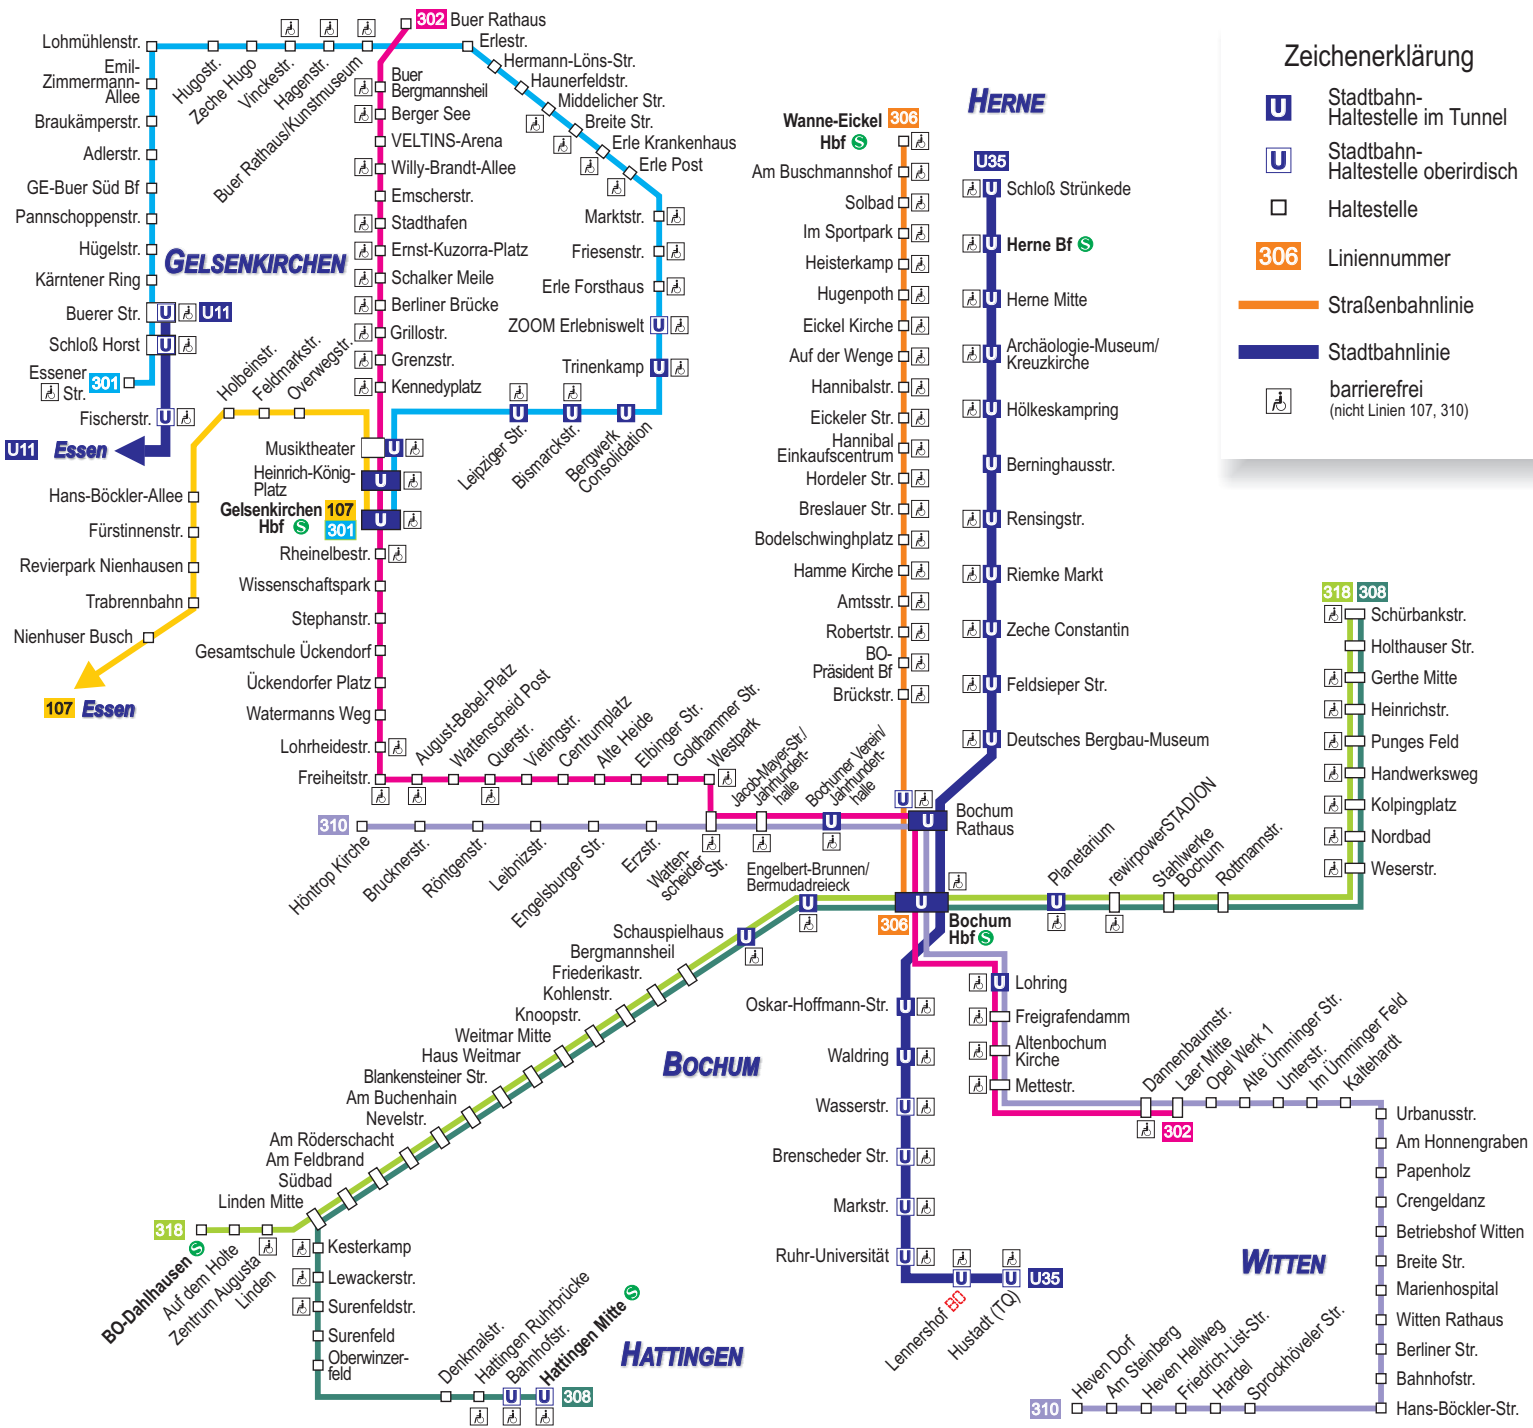

# BOGESTRA-Schienennetzplan

## Zeichenerklärung

- U** Stadtbahn-Haltestelle im Tunnel
- U** Stadtbahn-Haltestelle oberirdisch
- Haltestelle
- 306** Liniennummer
- Straßenbahnlinie
- Stadtbahnlinie
- barrierefrei (nicht Linien 107, 310)