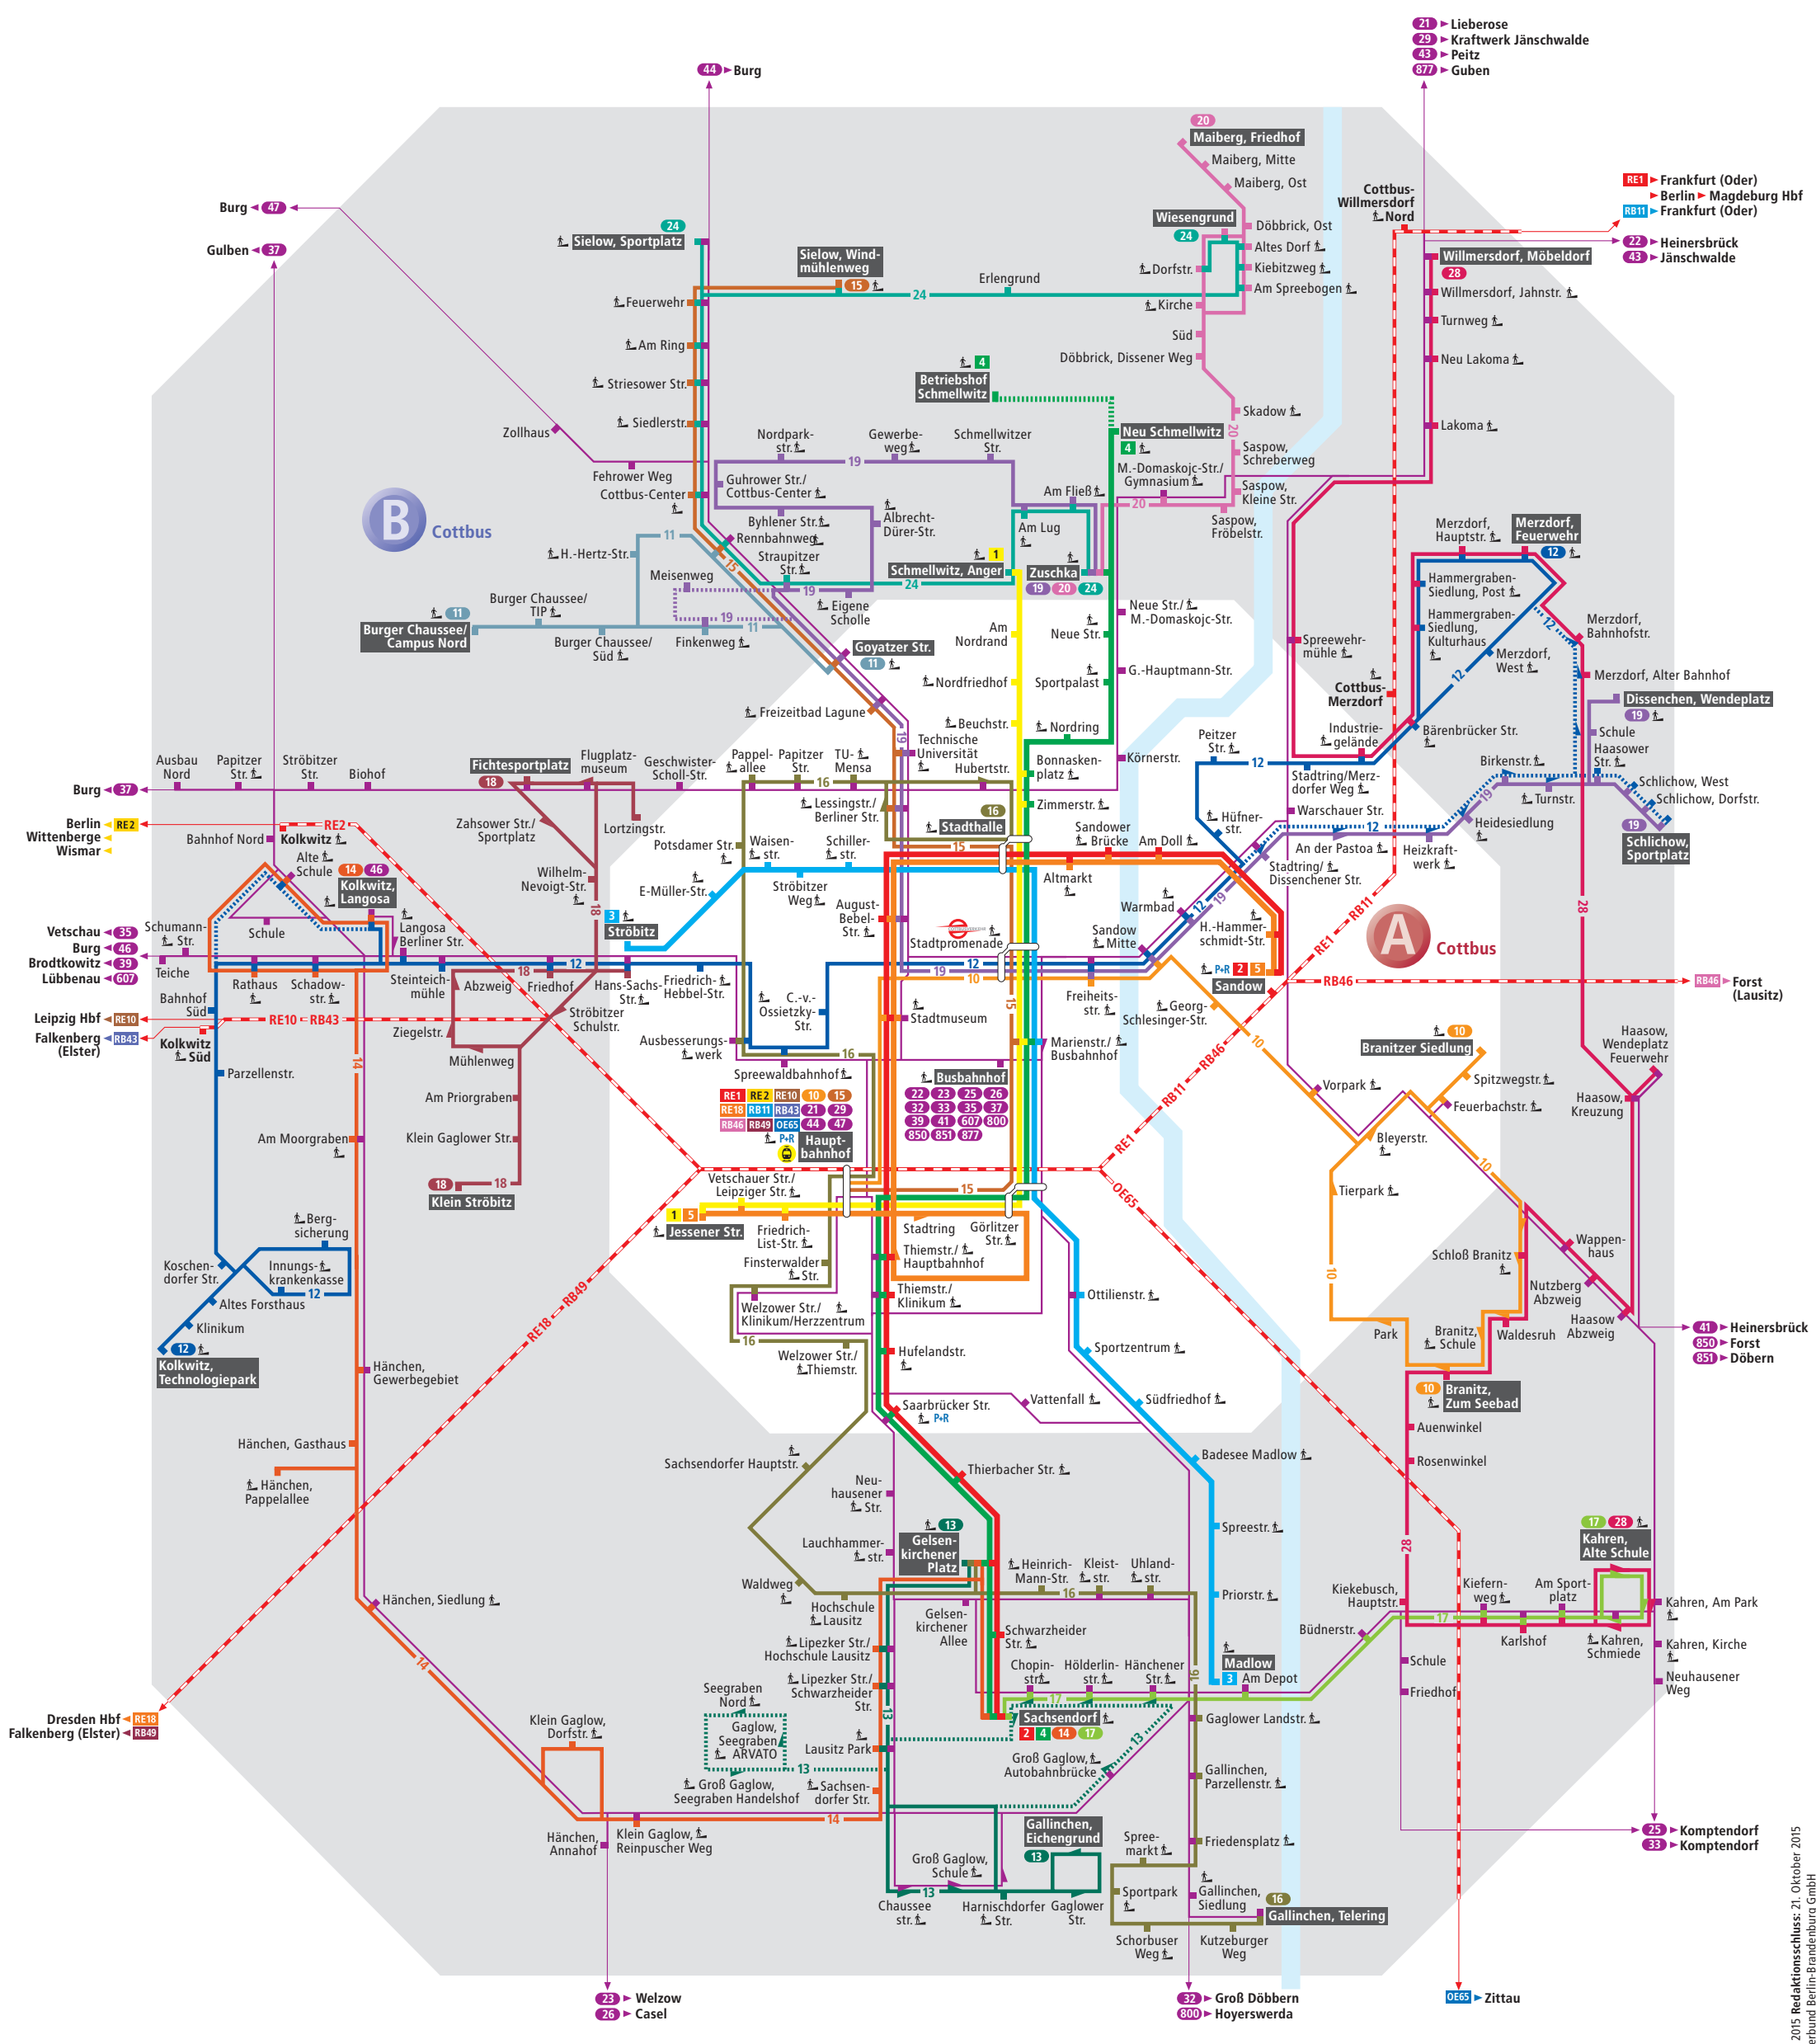

- Straßenbahnlinie mit Haltestelle, und Endhaltestelle
- Buslinie mit Haltestelle, Haltestelle nur in Pfeilrichtung und Endhaltestelle
- Straßenbahn- bzw. Buslinie verkehrt nur zeitweilig
- Regional-Buslinie mit Haltestelle, Haltestelle nur in Pfeilrichtung und Endhaltestelle
- Linie des Bahn-Regionalverkehrs mit Bahnhof und Endbahnhof
- Fernbahnhof
- Zugang zum Fahrzeug über Rampe möglich
- Park-und-Ride-Möglichkeit
- Kundenbüro Cottbusverkehr

RE1 Frankfurt (Oder)
RE11 Berlin Magdeburg Hbf
RB11 Frankfurt (Oder)

22 Heinersbrück
43 Jänschwalde

41 Heinersbrück
850 Forst
851 Döbern