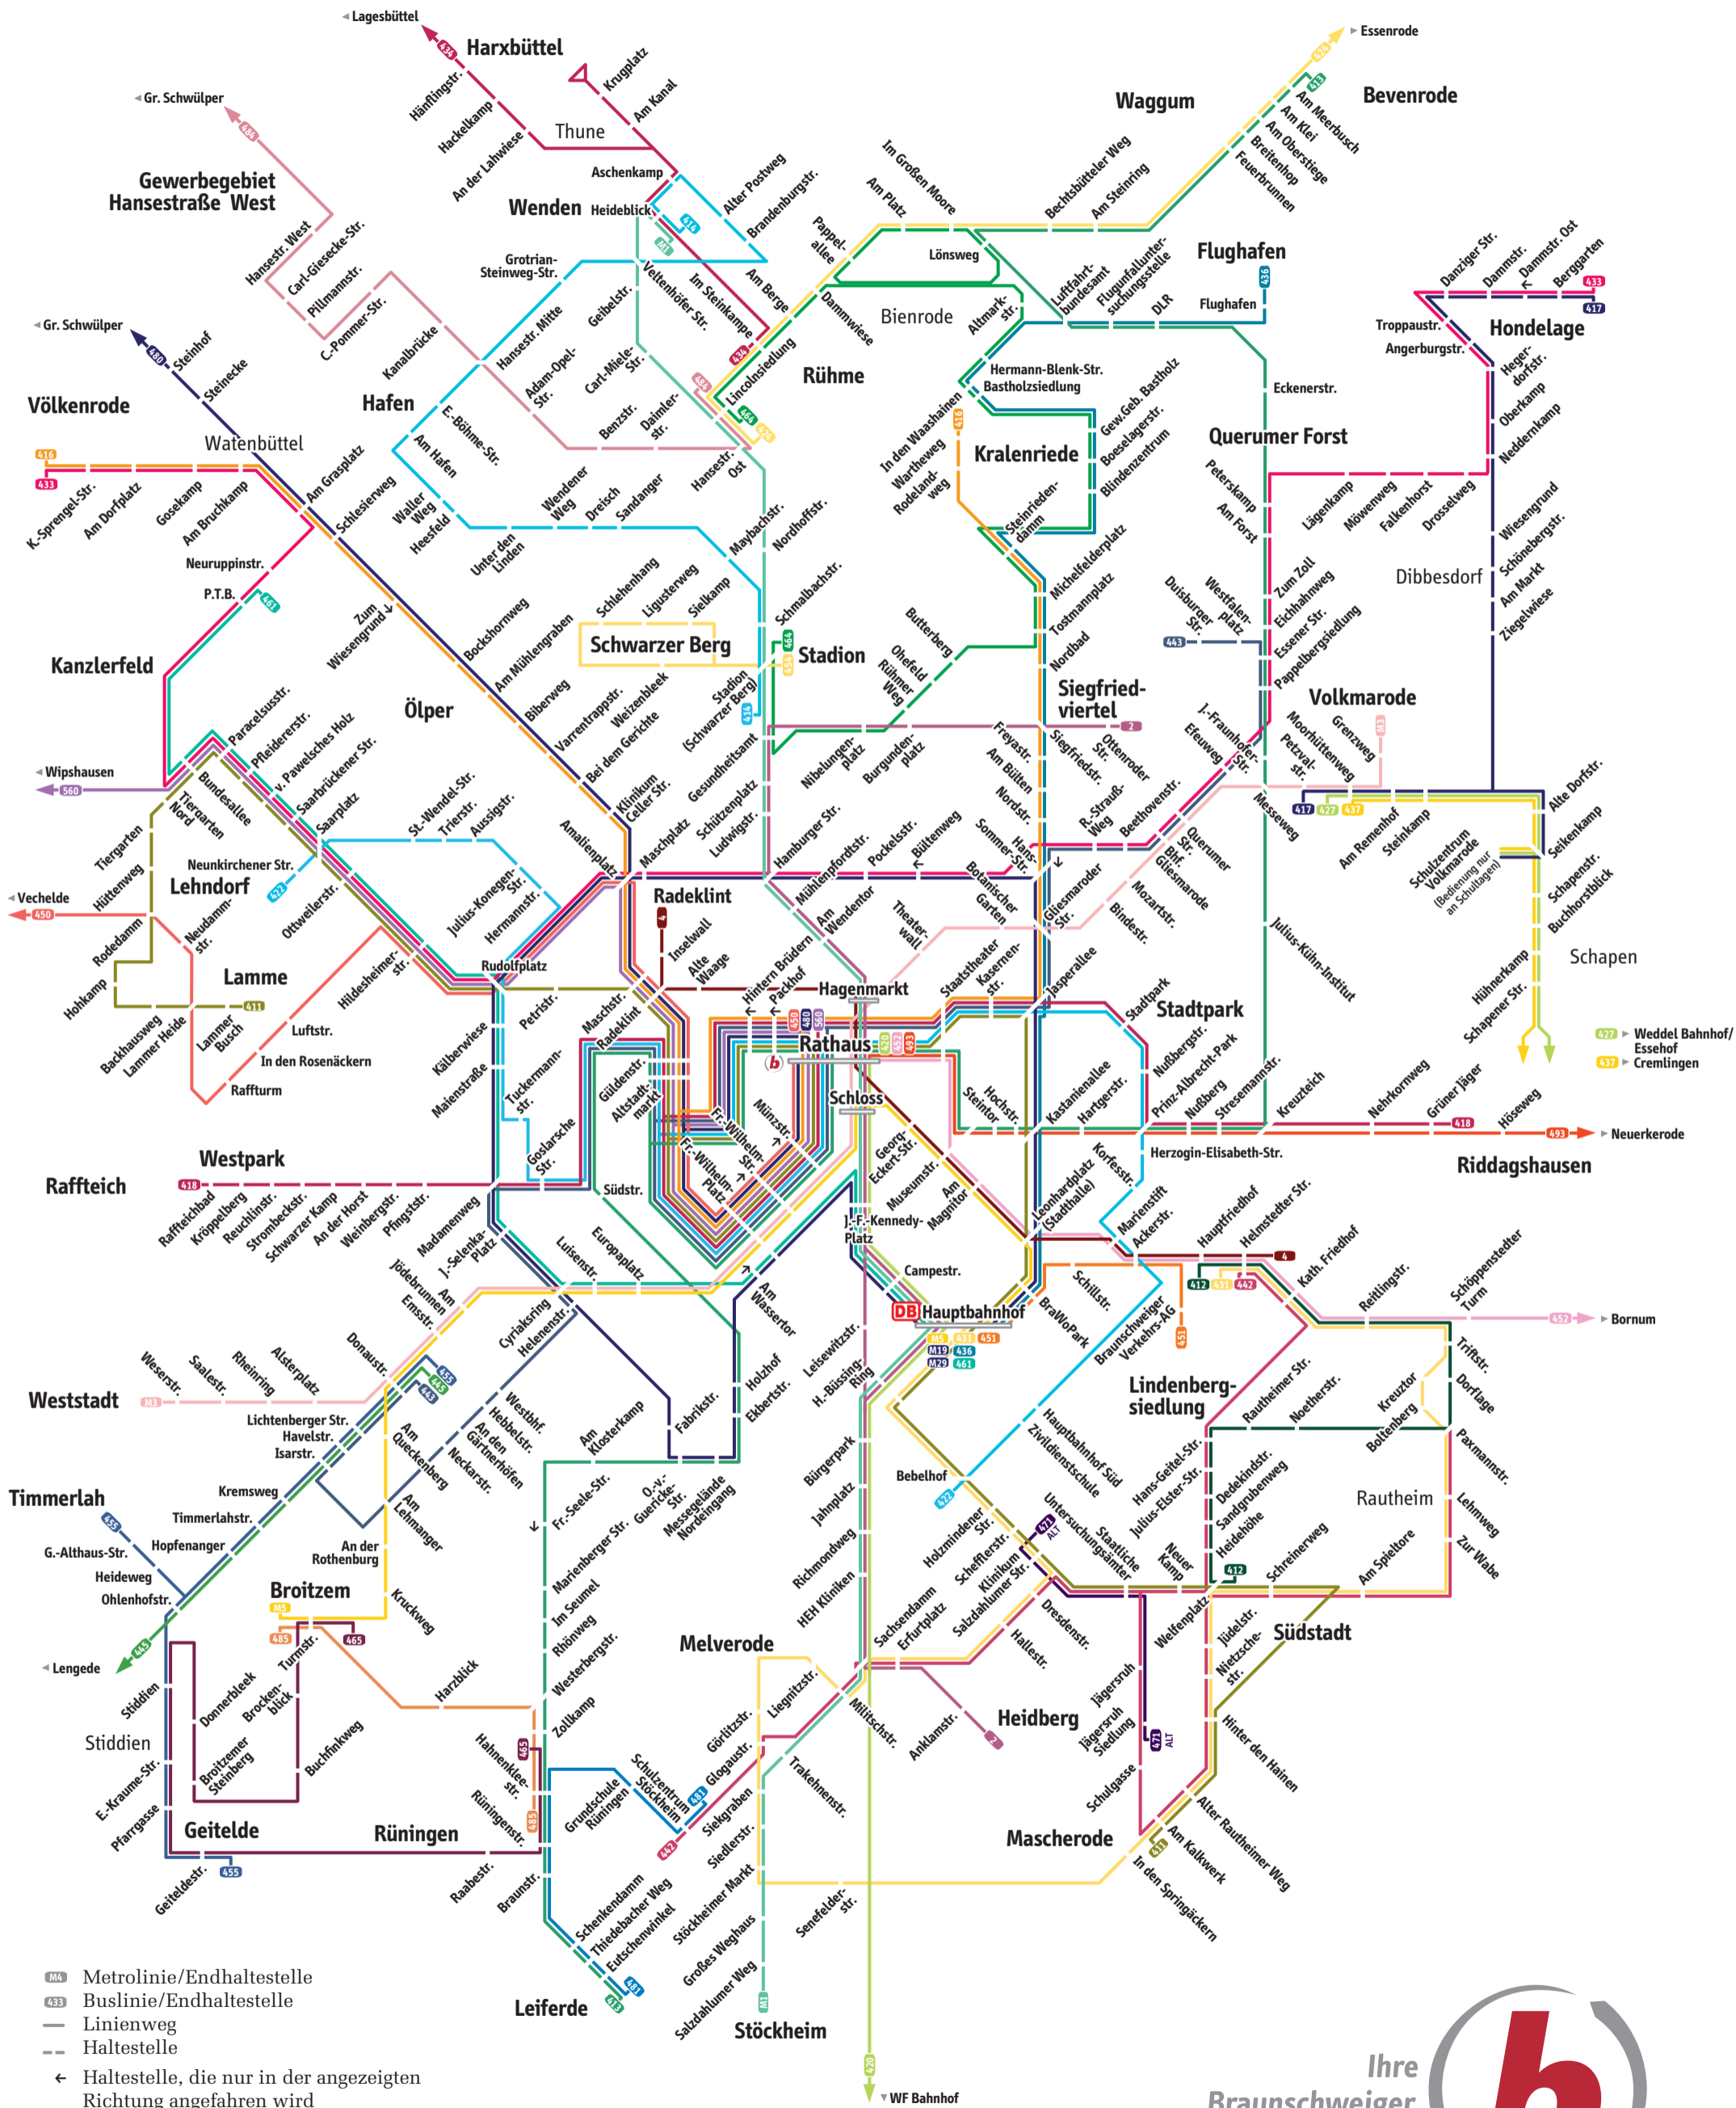

Linienetzplan Braunschweig → Gesamtnetz

Gültig ab 15. Dezember 2013

Immer aktuell: (05 31) 3 83-20 50 oder www.verkehrs-ag.de

- Metrolinie/Endhaltestelle
- Buslinie/Endhaltestelle
- Linienweg
- - Haltestelle
- ← Haltestelle, die nur in der angezeigten Richtung angefahren wird

b Kundenzentrum, Bohlweg 26, 38100 Braunschweig