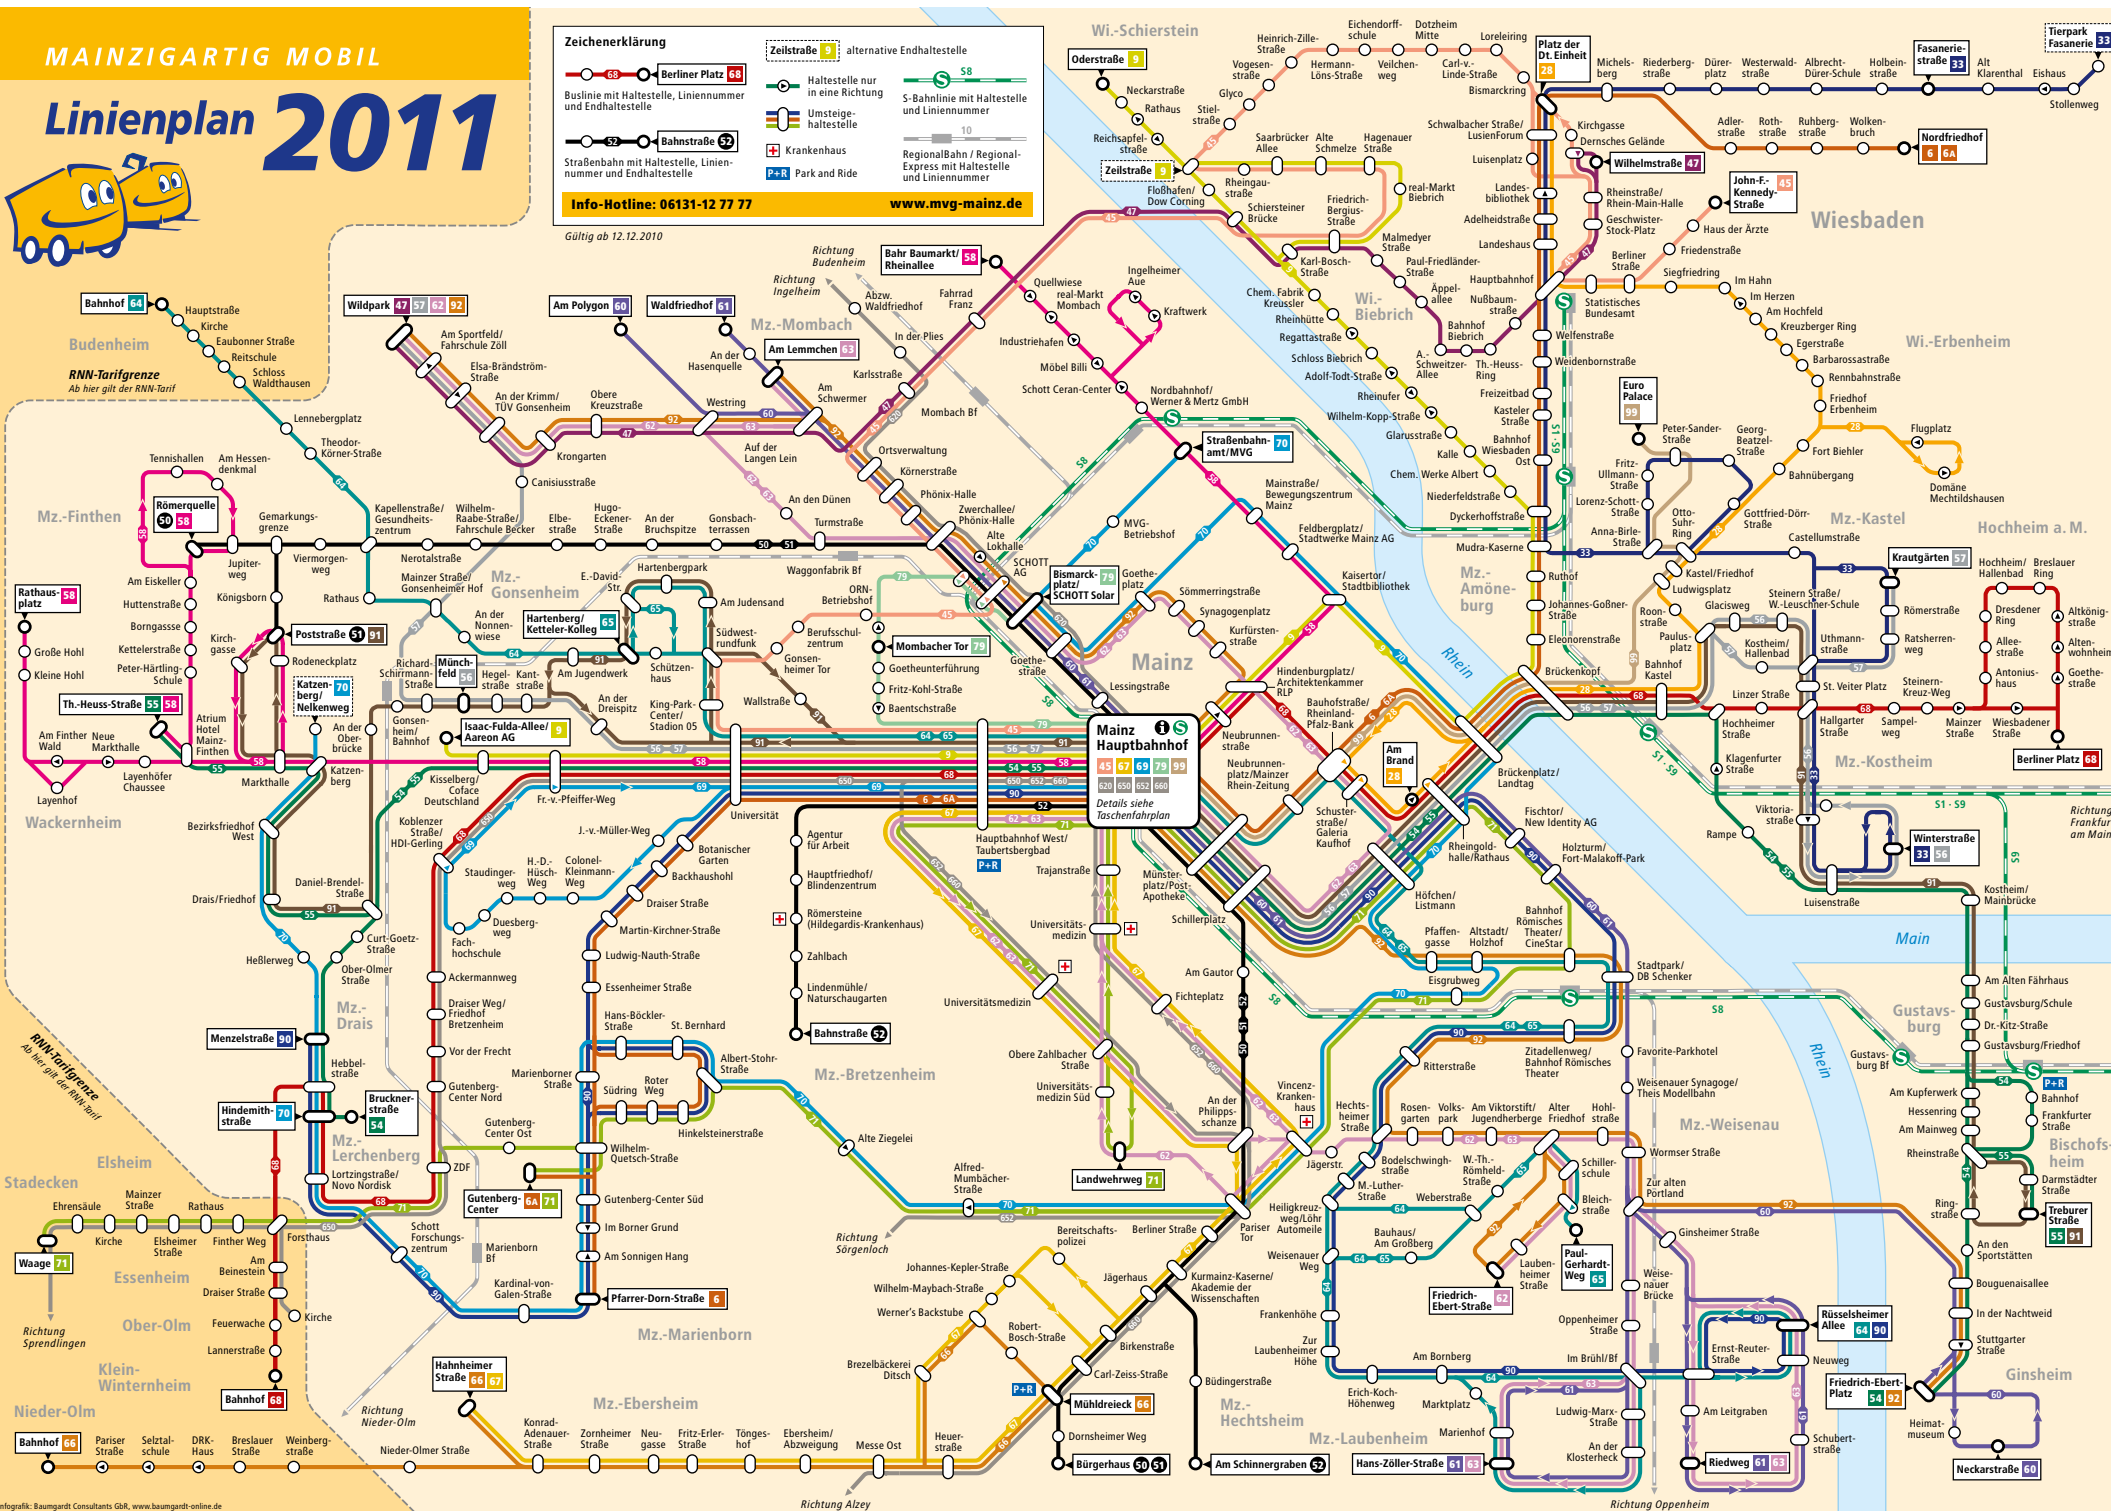

MAINZIGARTIG MOBIL

Linienplan 2011

Zeichenerklärung

- Berliner Platz 68
- Haltestelle nur in eine Richtung
- Bahnstraße 57
- Straßenbahn mit Haltestelle, Liniennummer und Endhaltestelle
- alternative Endhaltestelle
- S-Bahnlinie mit Haltestelle und Liniennummer
- Umsteige-haltestelle
- Krankenhaus
- Park and Ride
- Regionalbahn / Regional-Express mit Haltestelle und Liniennummer

Info-Hotline: 06131-12 77 77 **www.mvg-mainz.de**

Gültig ab 12.12.2010

Mainz Hauptbahnhof

50 51 52 53 54 55 56 57 58 59 60 61 62 63 64 65 66 67 68 69 70 71 72 73 74 75 76 77 78 79 80 81 82 83 84 85 86 87 88 89 90 91 92 93 94 95 96 97 98 99 100

Details siehe Taschenfahrplan